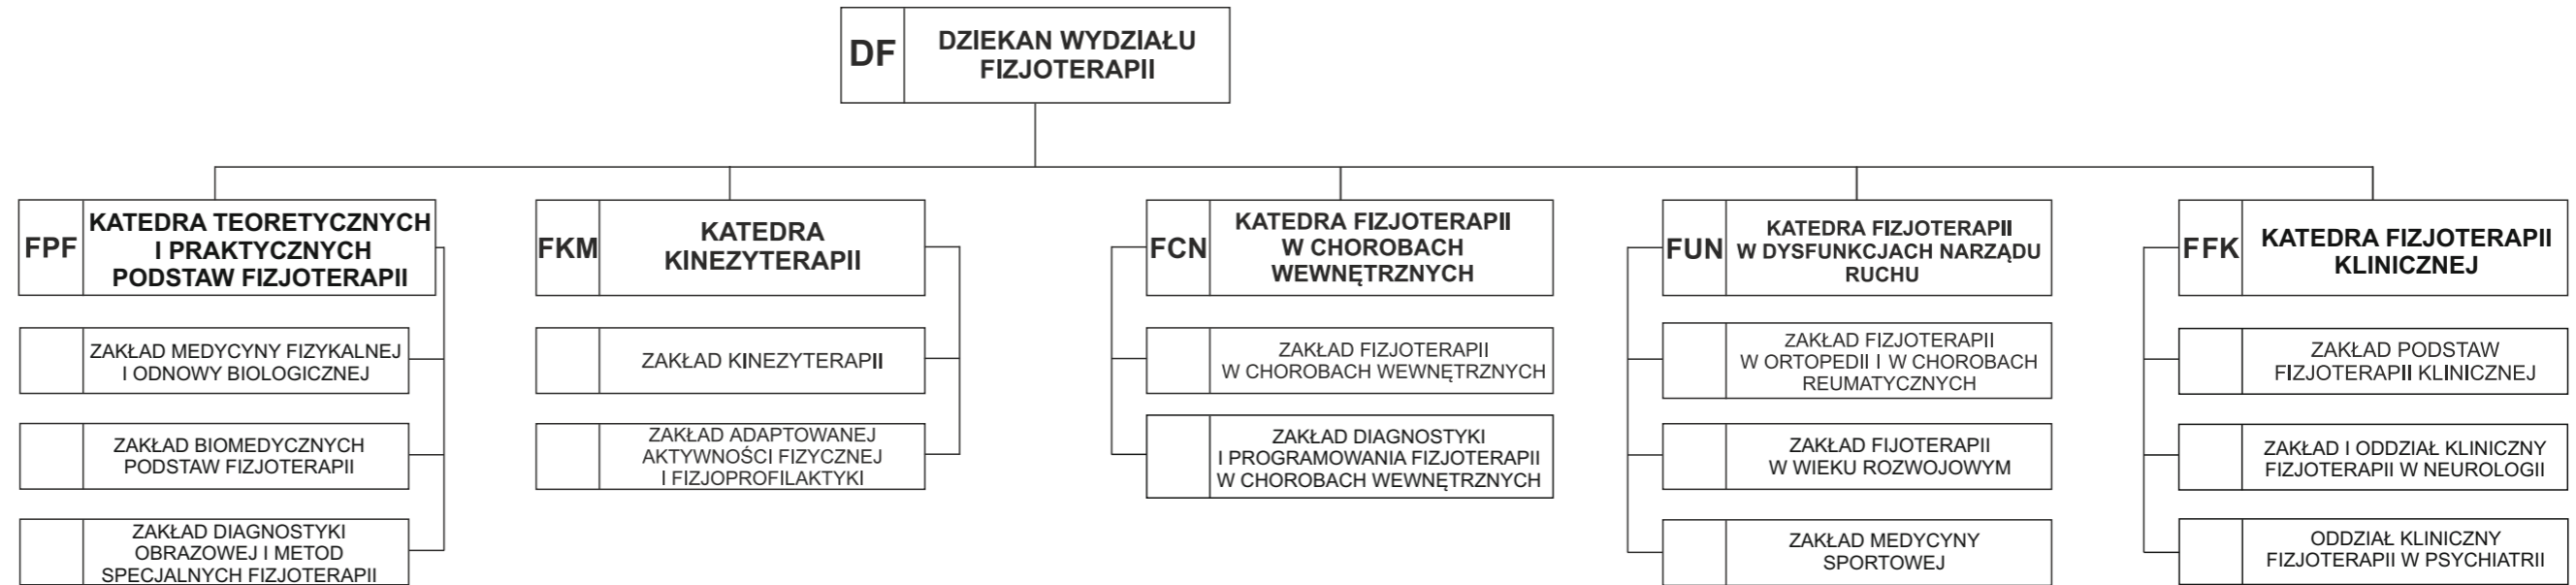

SCHEMAT ORGANIZACYJNY
AKADEMII WYCHOWANIA FIZYCZNEGO
IM. JERZEGO KUKUCZKI
W KATOWICACH

WYDZIAŁ FIZJOTERAPII

WYDZIAŁ ZARZĄDZANIA SPORTEM I TURYSTYKĄ

ZAŁĄCZNIK NR DO REGULAMINU
ORGANIZACYJNEGO AWF KATOWICE