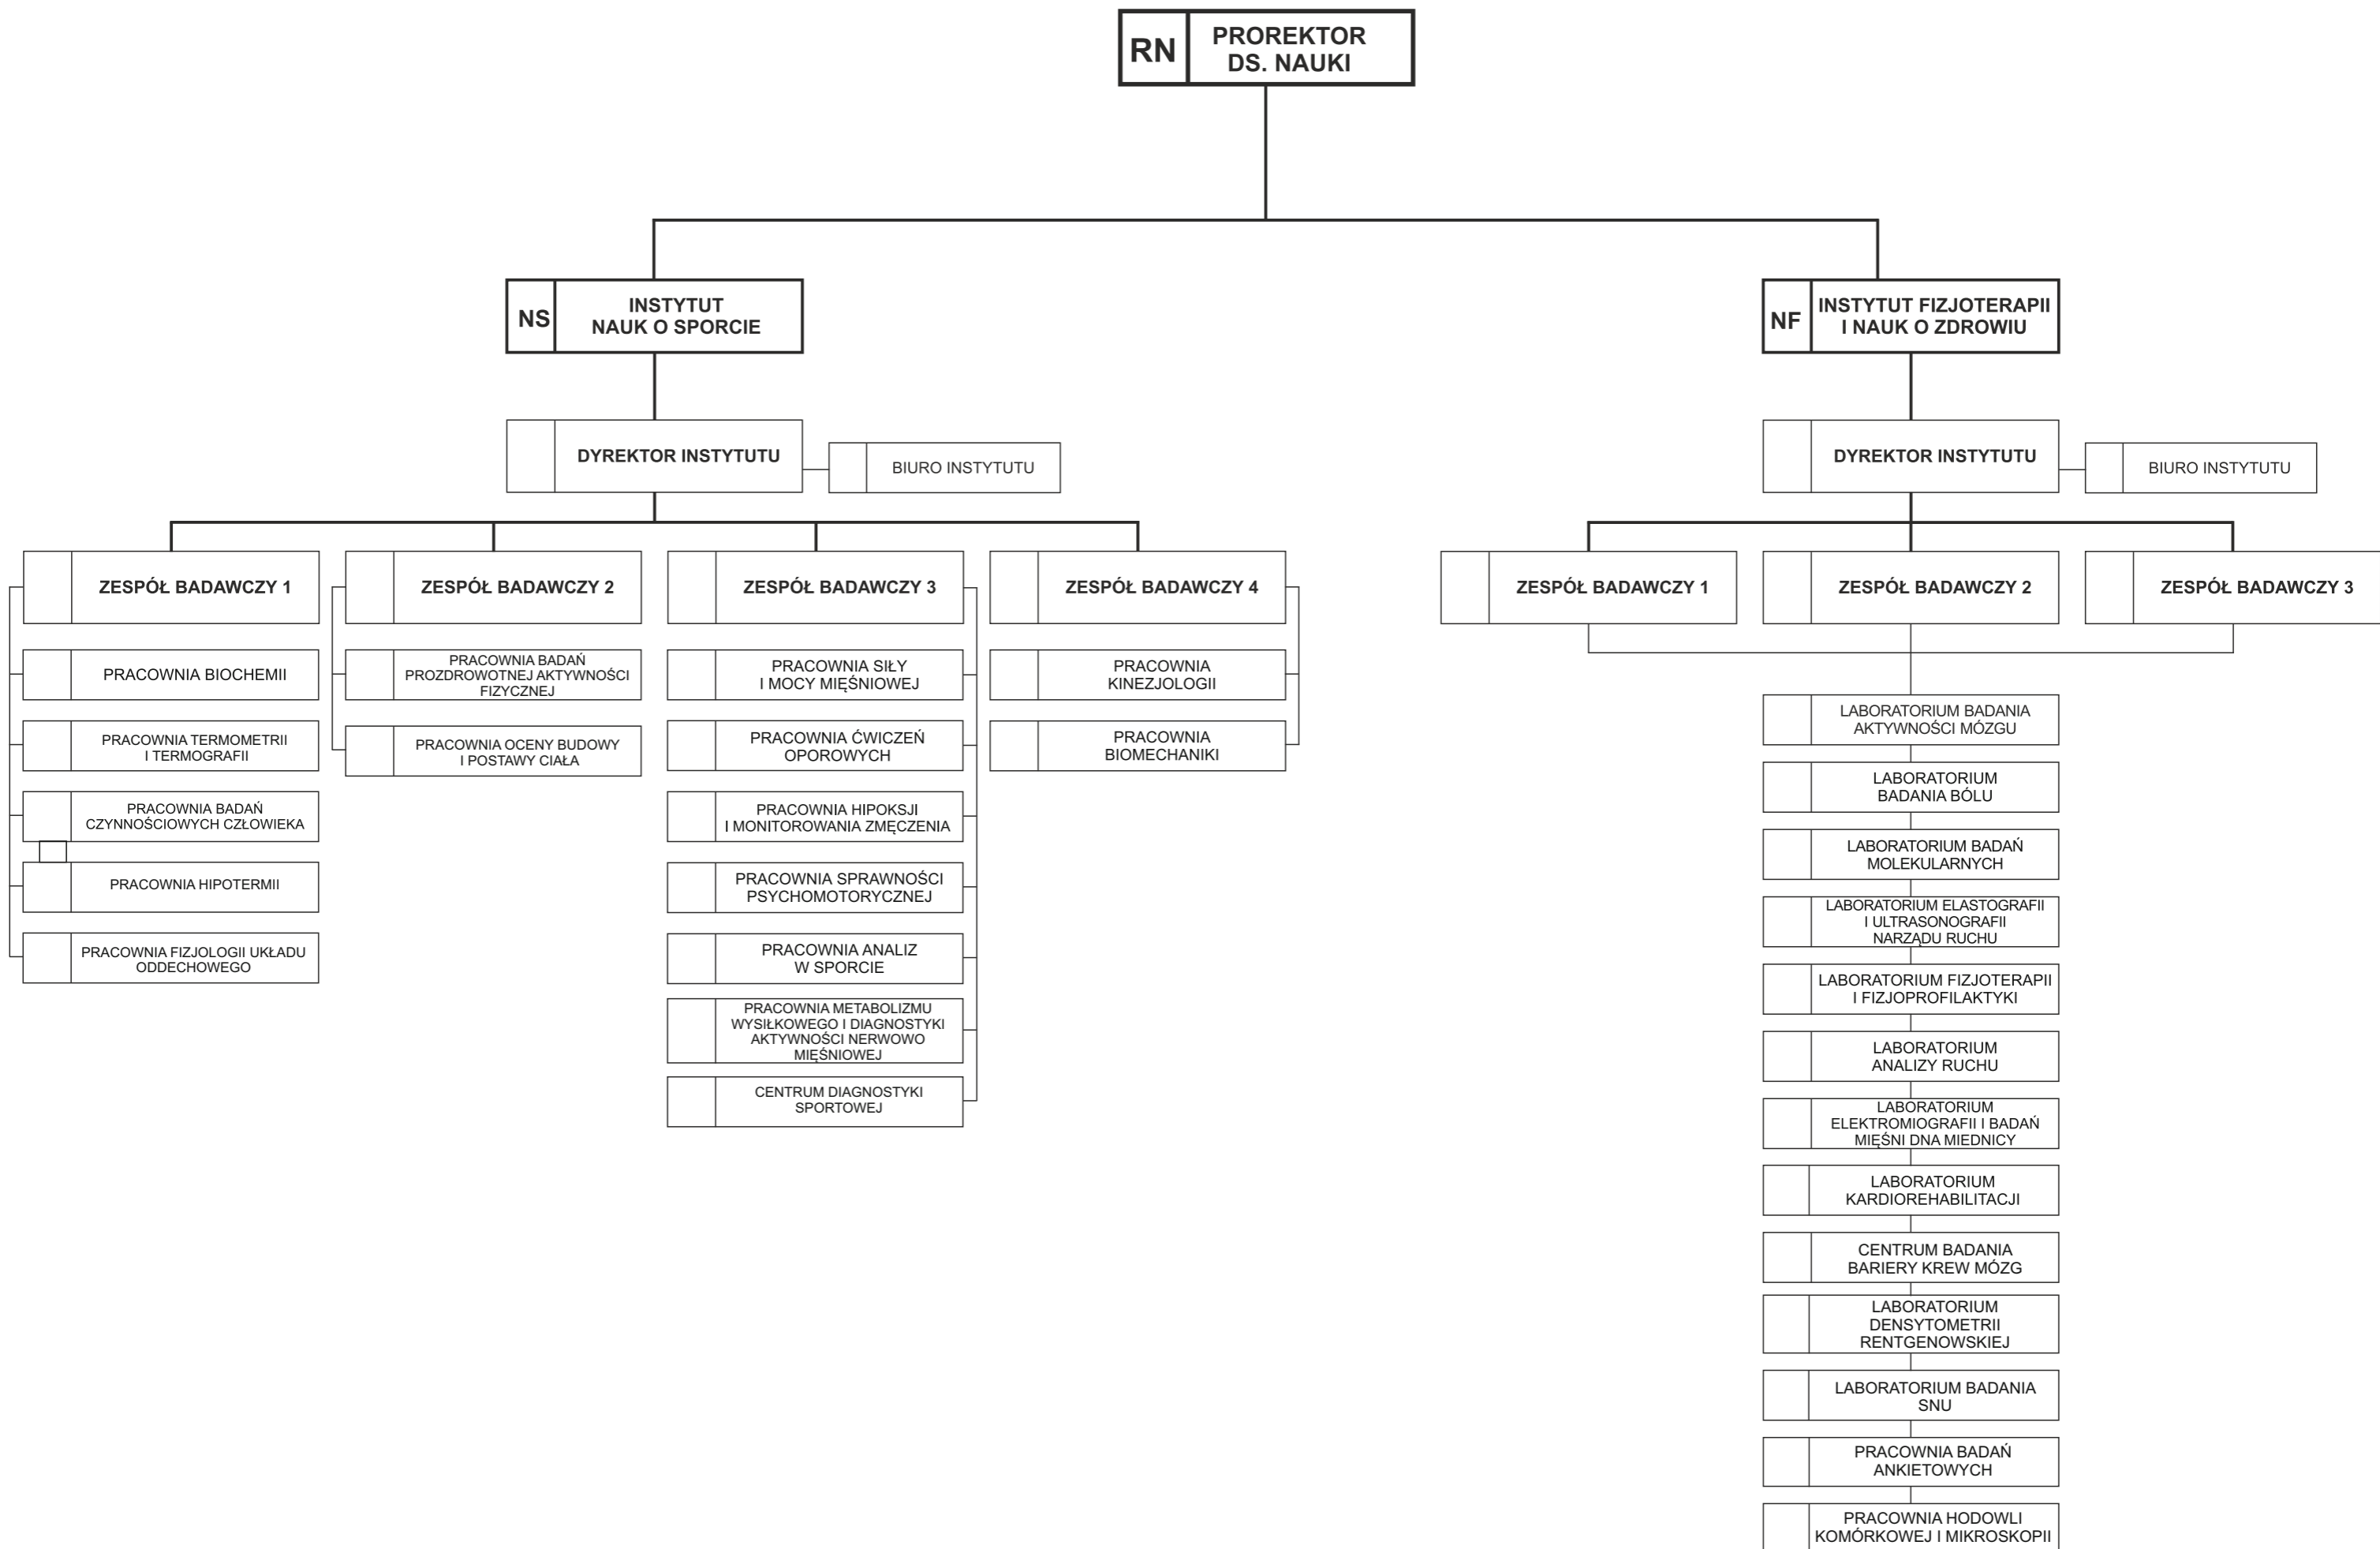

SCHEMAT ORGANIZACYJNY
AKADEMII WYCHOWANIA FIZYCZNEGO
IM. JERZEGO KUKUCZKI
W KATOWICACH

WYDZIAŁ FIZJOTERAPII

WYDZIAŁ ZARZĄDZANIA SPORTEM I TURYSTYKĄ

ZAŁĄCZNIK NR DO REGULAMINU
ORGANIZACYJNEGO AWF KATOWICE

NB	BIBLIOTEKA
BG	DZIAŁ GROMADZENIA I OPRACOWANIA ZBIORÓW
BU	DZIAŁ UDOSTĘPNIANIA ZBIORÓW INFORMACJI, I DOKUMENTACJI NAUKOWEJ
NW	DZIAŁ WYDAWNICTW
NA	I ARCHIWUM