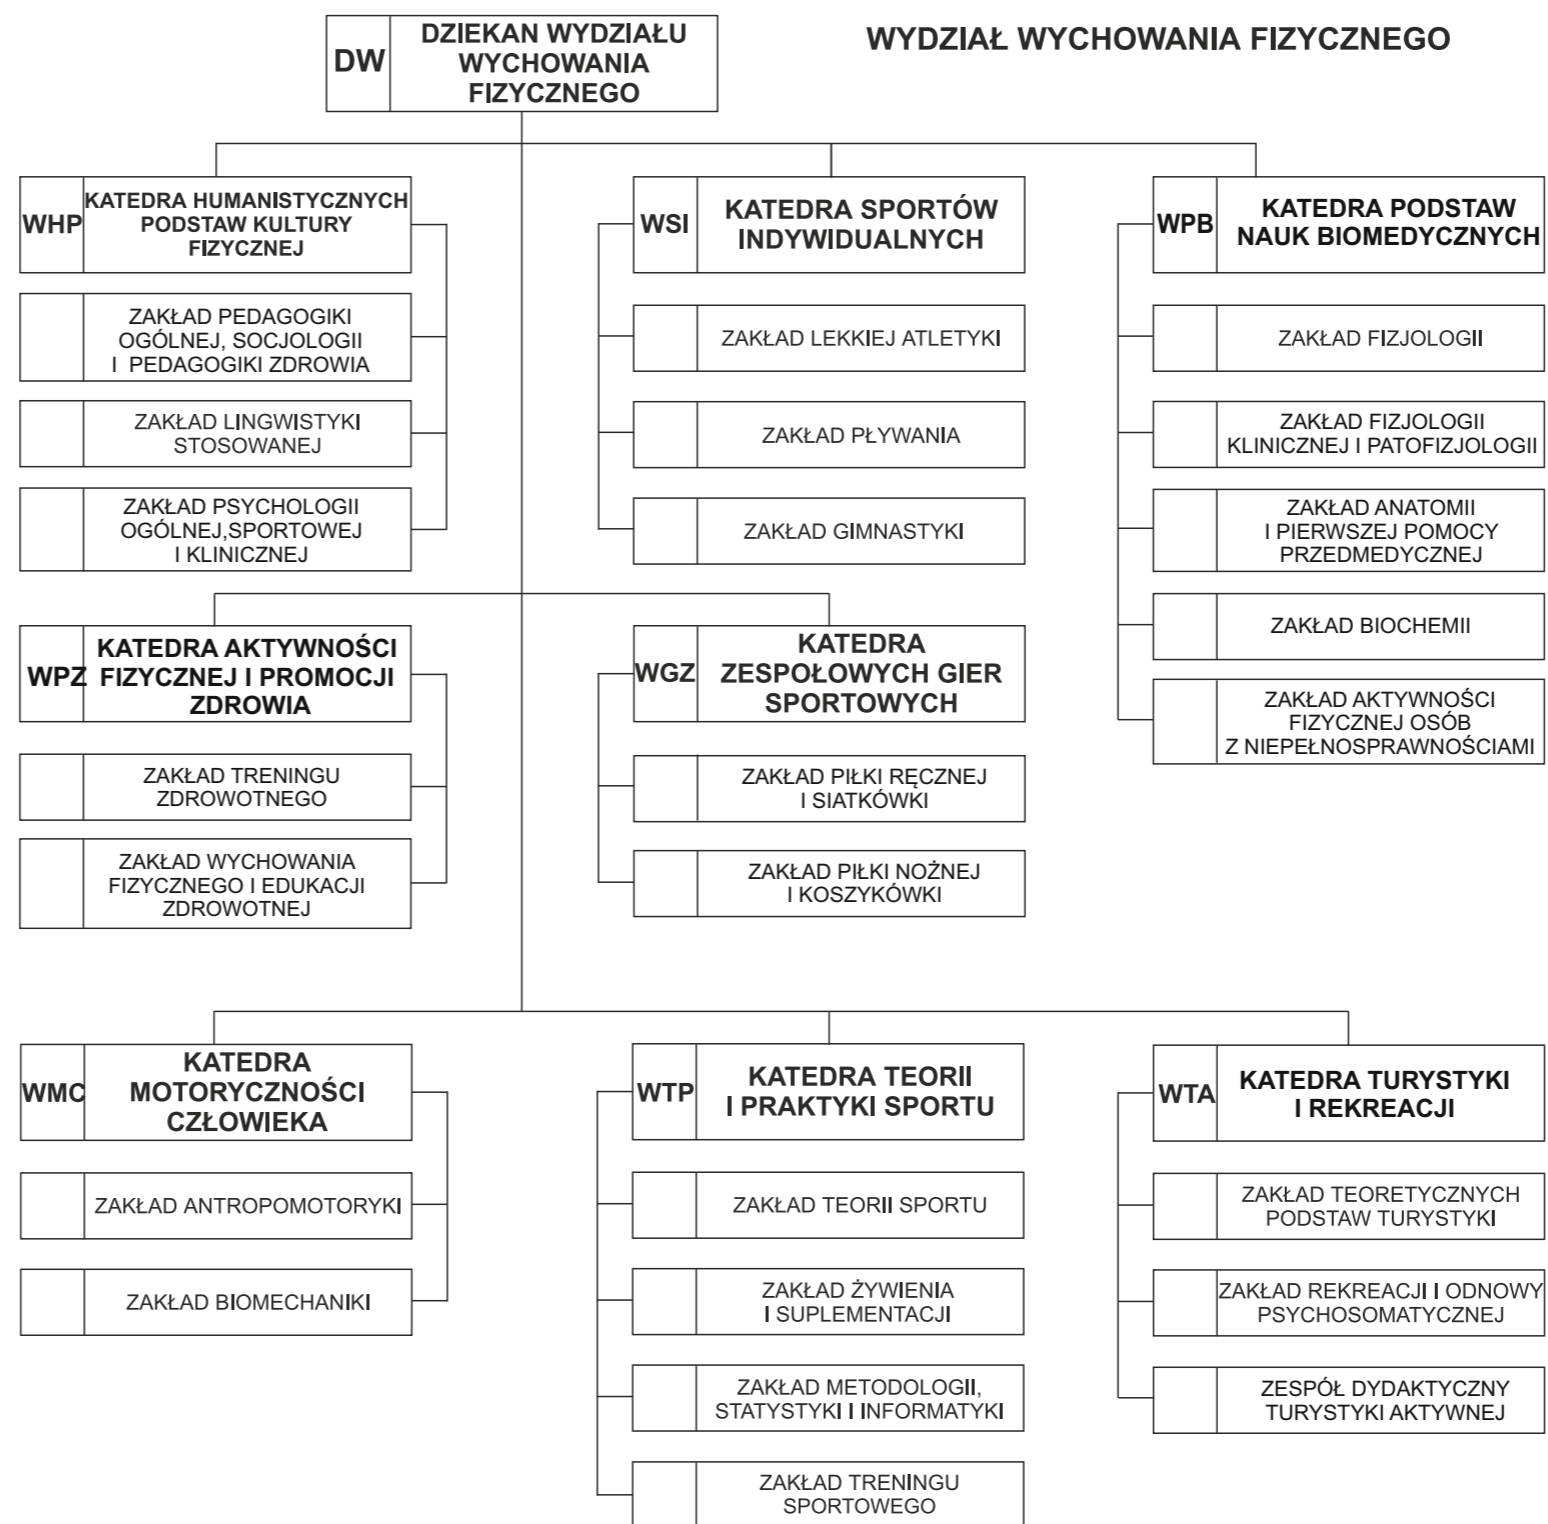

SCHEMAT ORGANIZACYJNY
AKADEMII WYCHOWANIA FIZYCZNEGO
IM. JERZEGO KUKUCZKI
W KATOWICACH

WYDZIAŁ FIZJOTERAPII

WYDZIAŁ ZARZĄDZANIA SPORTEM I TURYSTYKĄ

ZAŁĄCZNIK NR DO REGULAMINU
ORGANIZACYJNEGO AWF KATOWICE

NB	BIBLIOTEKA
BG	DZIAŁ GROMADZENIA I OPRACOWANIA ZBIORÓW
BU	DZIAŁ UDOSTĘPNIANIA ZBIORÓW INFORMACJI, I DOKUMENTACJI NAUKOWEJ
NW	DZIAŁ WYDAWNICTW
NA	I ARCHIWUM