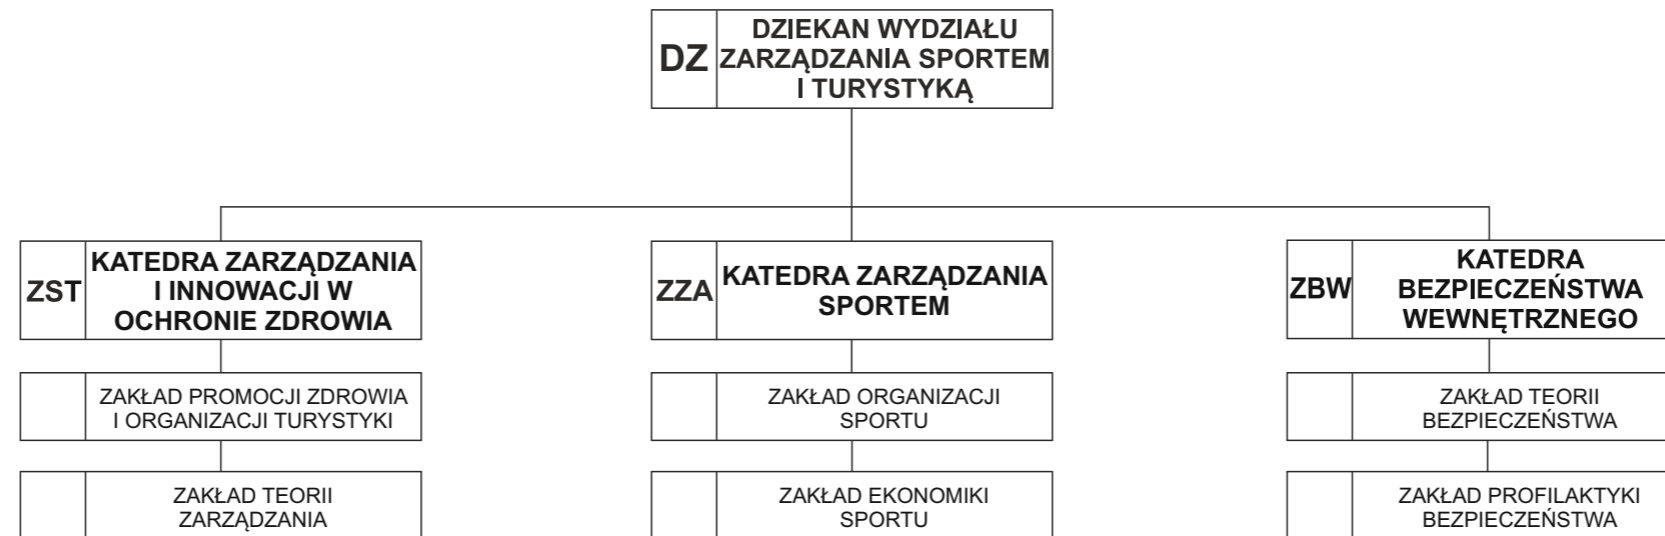

SCHEMAT ORGANIZACYJNY
AKADEMII WYCHOWANIA FIZYCZNEGO
IM. JERZEGO KUKUCZKI
W KATOWICACH

WYDZIAŁ FIZJOTERAPII

WYDZIAŁ ZARZĄDZANIA SPORTEM I TURYSTYKĄ

ZAŁĄCZNIK NR DO REGULAMINU
ORGANIZACYJNEGO AWF KATOWICE