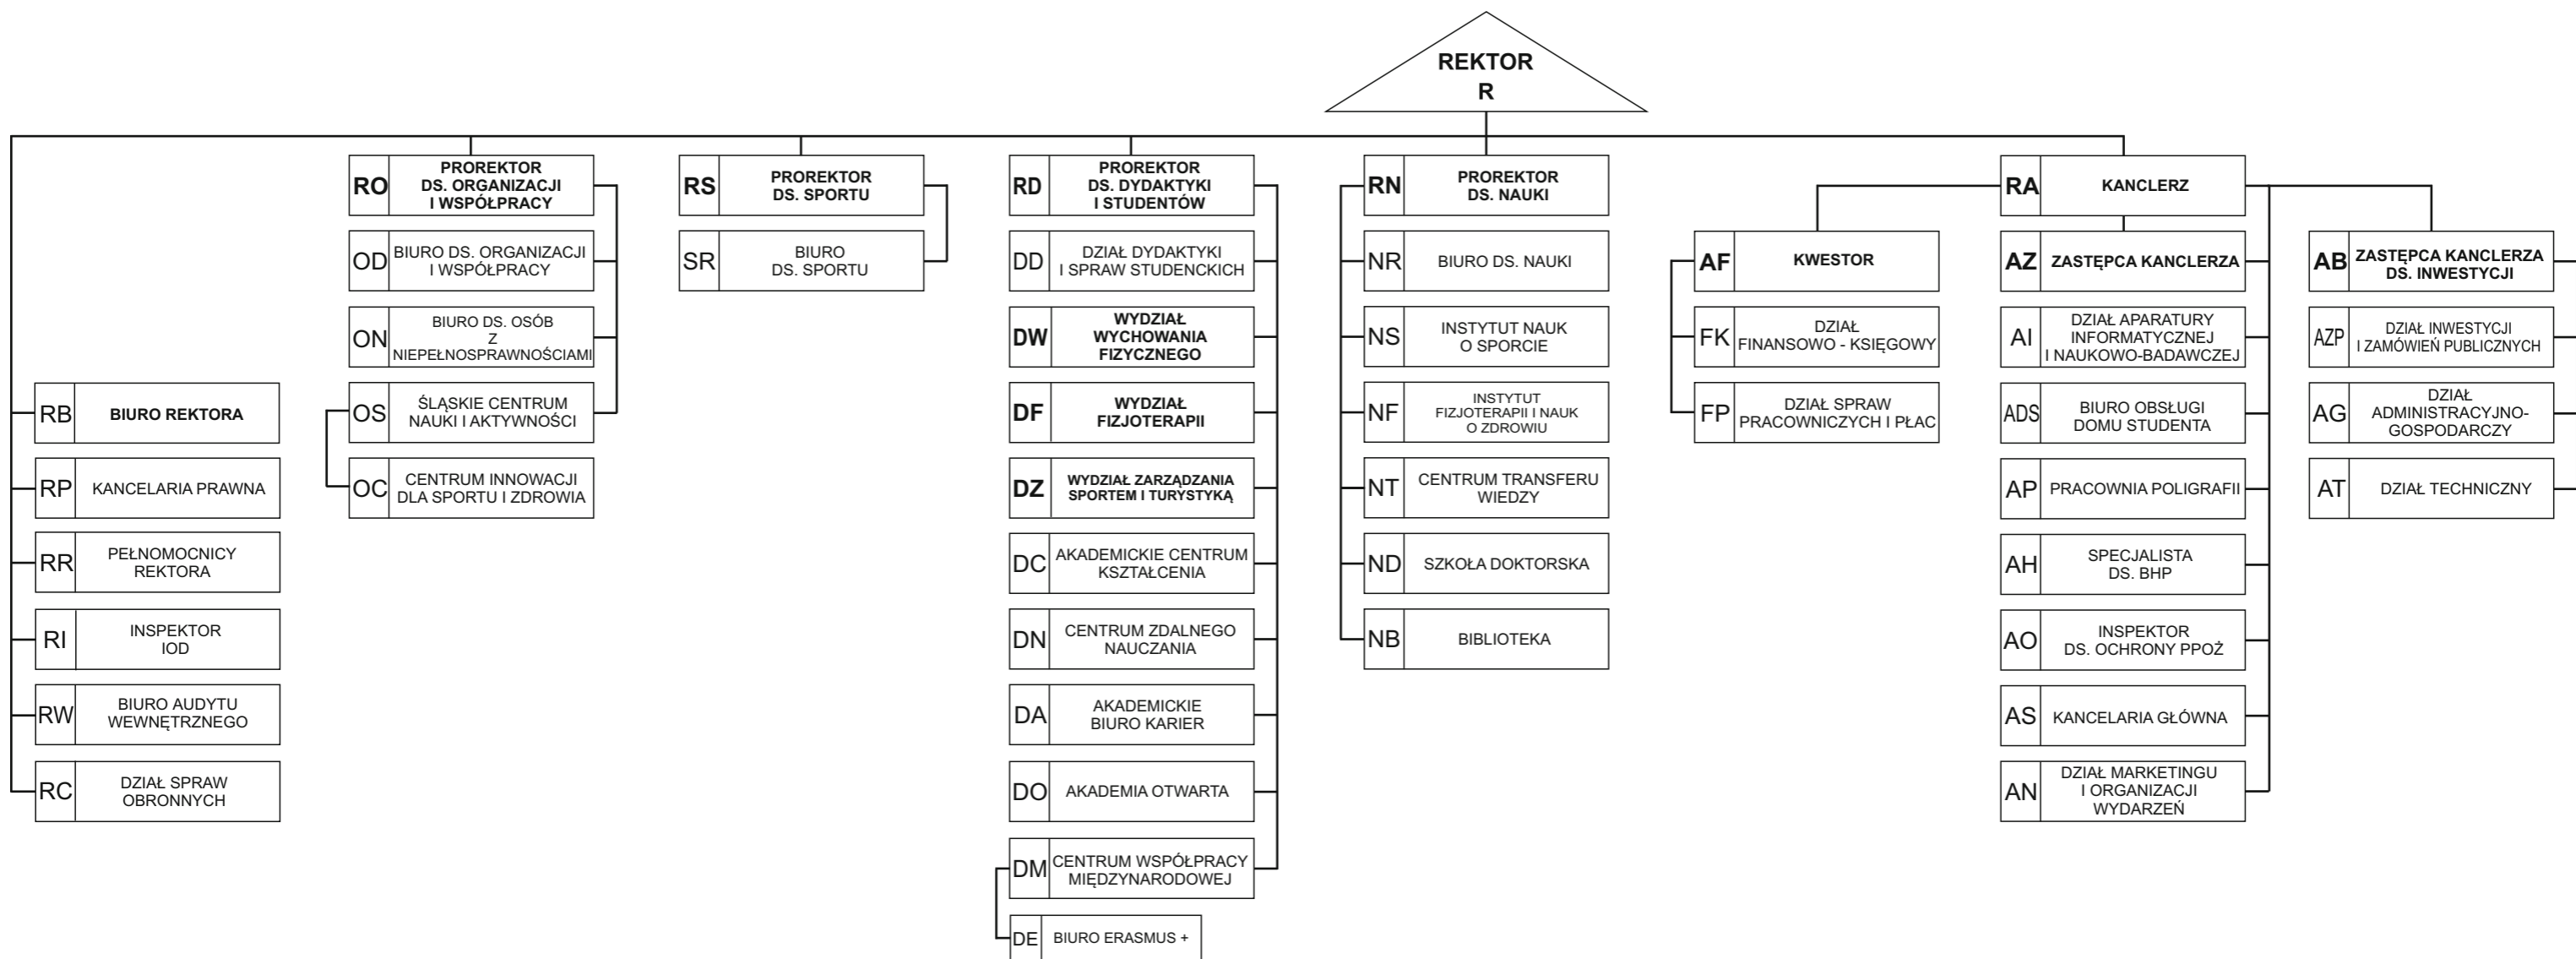

SCHEMAT ORGANIZACYJNY
AKADEMII WYCHOWANIA FIZYCZNEGO
IM. JERZEGO KUKUCZKI
W KATOWICACH

WYDZIAŁ FIZJOTERAPII

WYDZIAŁ ZARZĄDZANIA SPORTEM I TURYSTYKĄ

ZAŁĄCZNIK NR DO REGULAMINU
ORGANIZACYJNEGO AWF KATOWICE

NB	BIBLIOTEKA
BG	DZIAŁ GROMADZENIA I OPRACOWANIA ZBIORÓW
BU	DZIAŁ UDOSTĘPNIANIA ZBIORÓW INFORMACJI, I DOKUMENTACJI NAUKOWEJ
NW	DZIAŁ WYDAWNICTW
NA	I ARCHIWUM