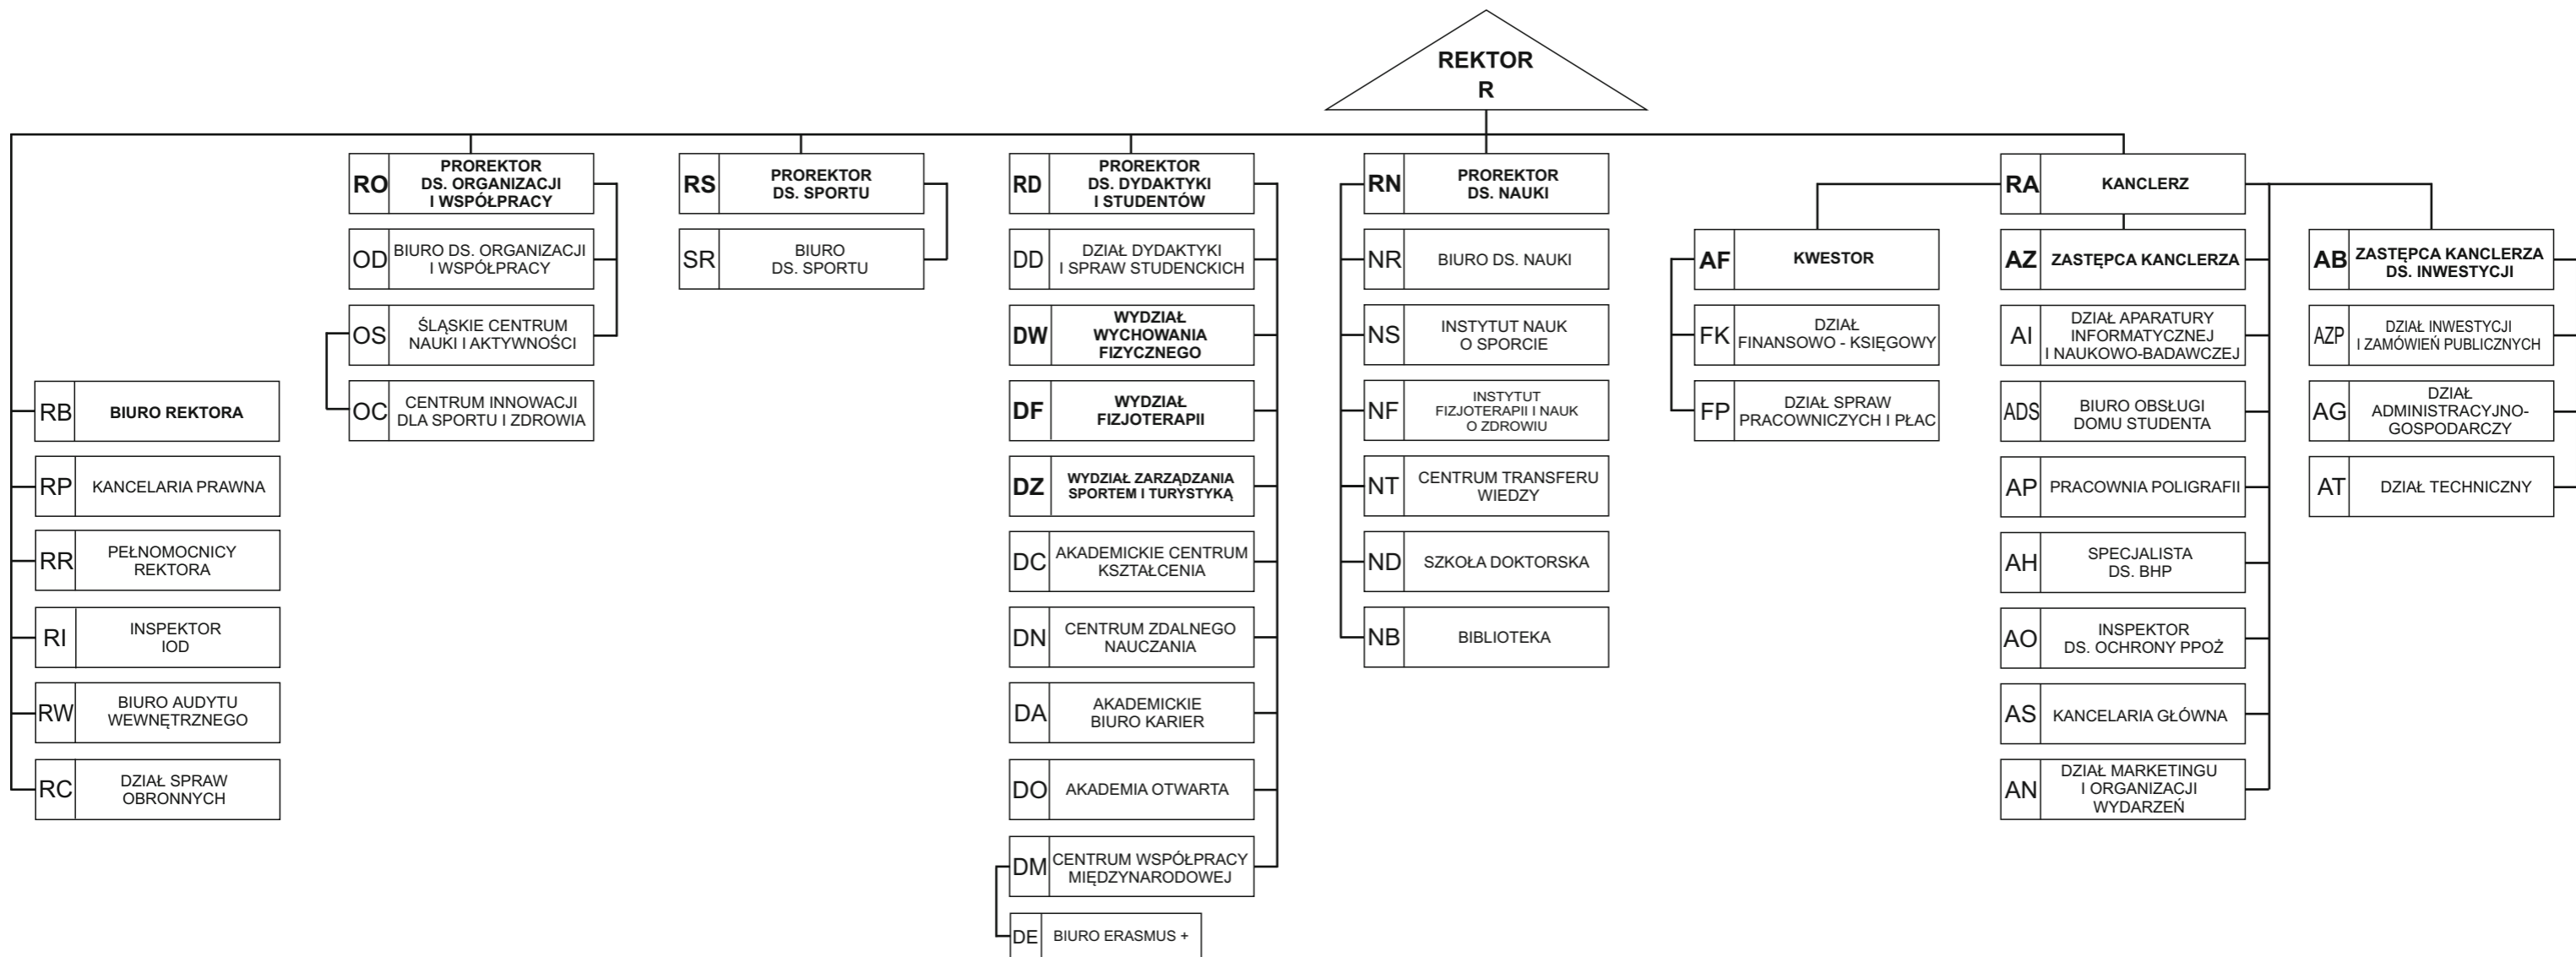

SCHEMAT ORGANIZACYJNY
AKADEMII WYCHOWANIA FIZYCZNEGO
IM. JERZEGO KUKUCZKI
W KATOWICACH

WYDZIAŁ FIZJOTERAPII

WYDZIAŁ ZARZĄDZANIA SPORTEM I TURYSTYKĄ

ZAŁĄCZNIK NR DO REGULAMINU
ORGANIZACYJNEGO AWF KATOWICE