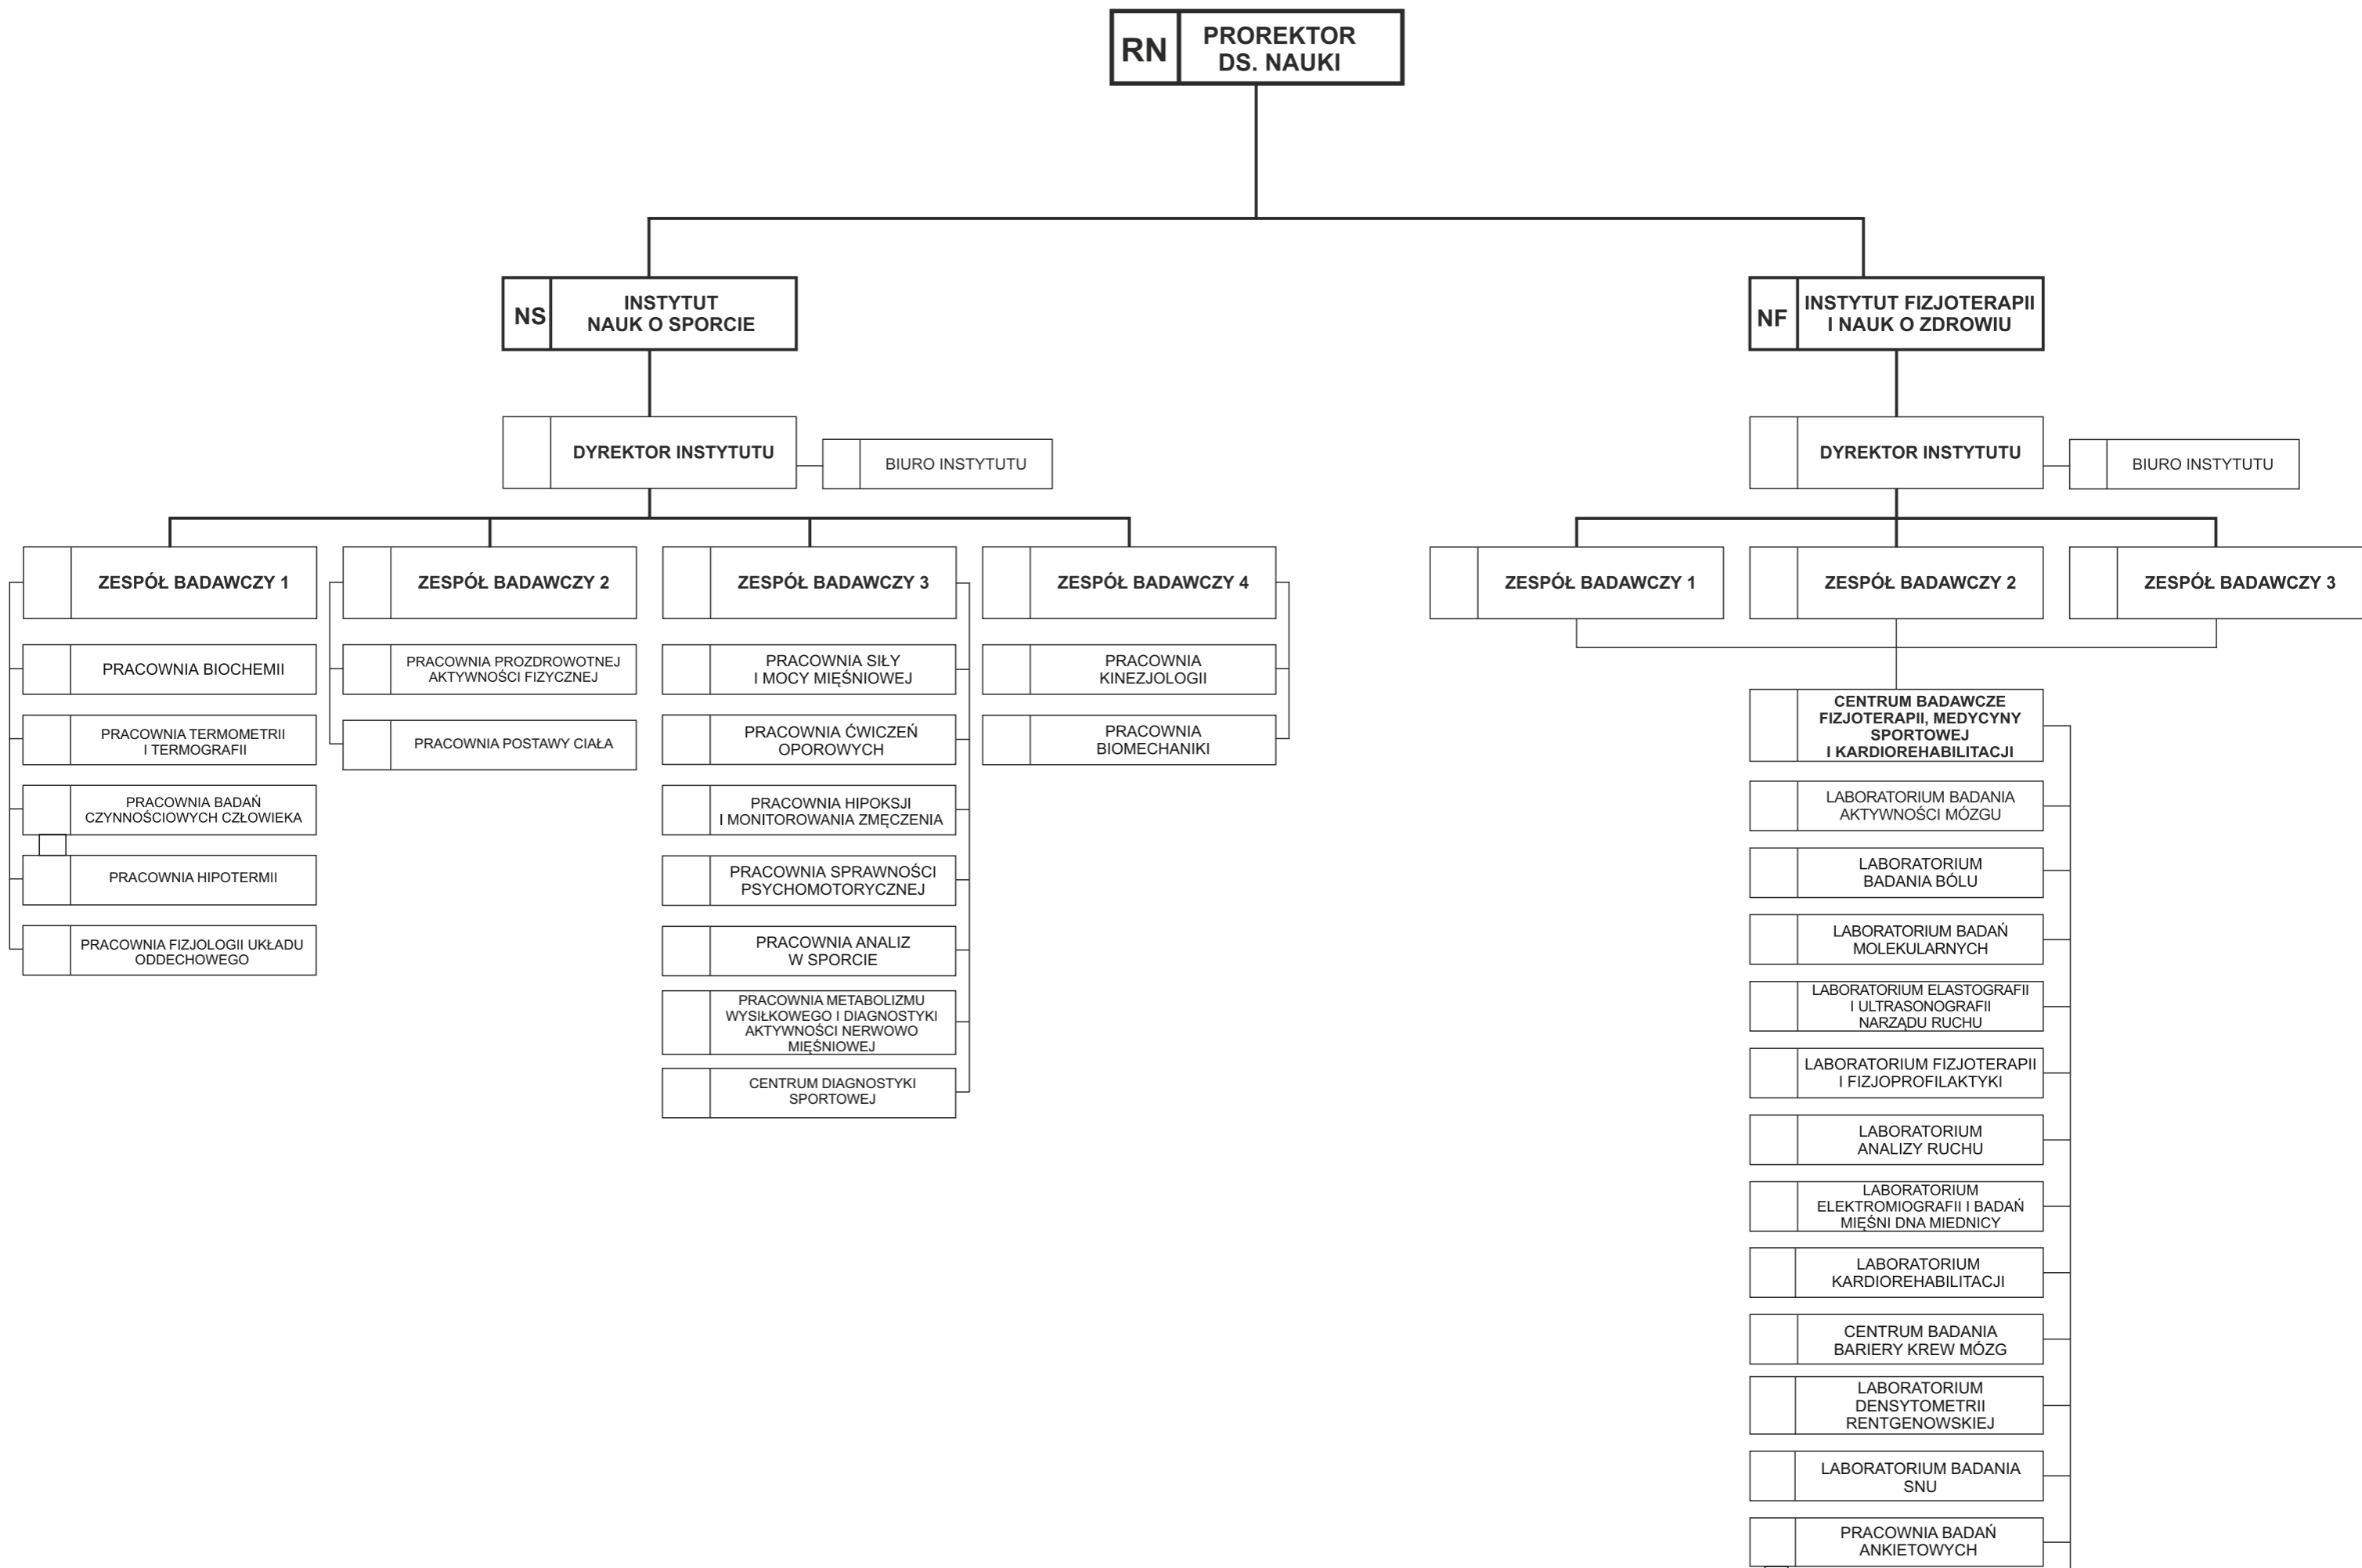

SCHEMAT ORGANIZACYJNY
AKADEMII WYCHOWANIA FIZYCZNEGO
IM. JERZEGO KUKUCZKI
W KATOWICACH

WYDZIAŁ FIZJOTERAPII

WYDZIAŁ ZARZĄDZANIA SPORTEM I TURYSTYKĄ

ZAŁĄCZNIK NR DO REGULAMINU
ORGANIZACYJNEGO AWF KATOWICE

NB	BIBLIOTEKA
BG	DZIAŁ GROMADZENIA I OPRACOWANIA ZBIORÓW
BU	DZIAŁ UDOSTĘPNIANIA ZBIORÓW INFORMACJI, I DOKUMENTACJI NAUKOWEJ
NW	DZIAŁ WYDAWNICTW I ARCHIWUM
NA	