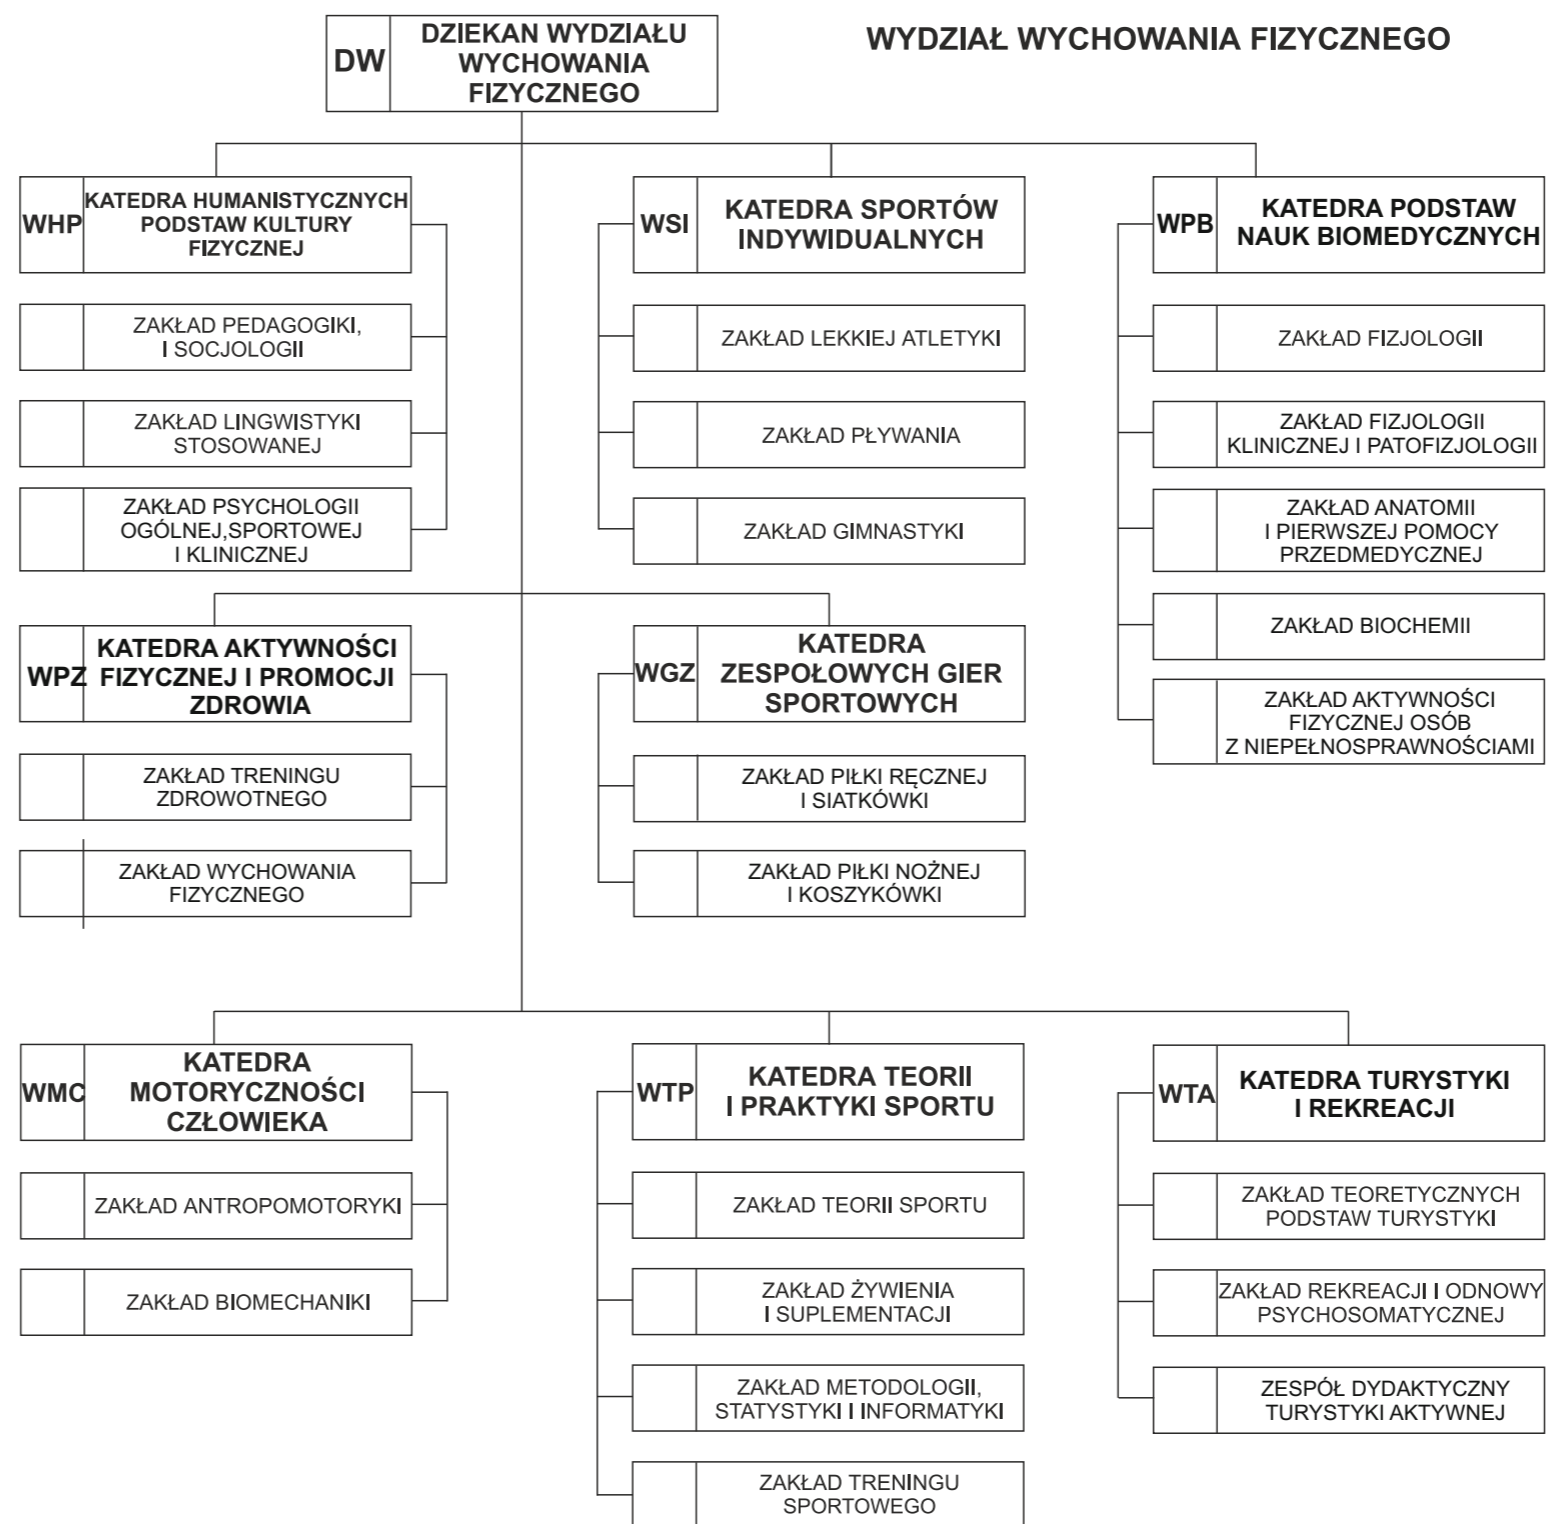

SCHEMAT ORGANIZACYJNY
AKADEMII WYCHOWANIA FIZYCZNEGO
IM. JERZEGO KUKUCZKI
W KATOWICACH

WYDZIAŁ FIZJOTERAPII

WYDZIAŁ ZARZĄDZANIA SPORTEM I TURYSTYKĄ

ZAŁĄCZNIK NR DO REGULAMINU
ORGANIZACYJNEGO AWF KATOWICE

NB	BIBLIOTEKA
BG	DZIAŁ GROMADZENIA I OPRACOWANIA ZBIORÓW
BU	DZIAŁ UDOSTĘPNIANIA ZBIORÓW INFORMACJI, I DOKUMENTACJI NAUKOWEJ
NW	DZIAŁ WYDAWNICTW I ARCHIWUM
NA	