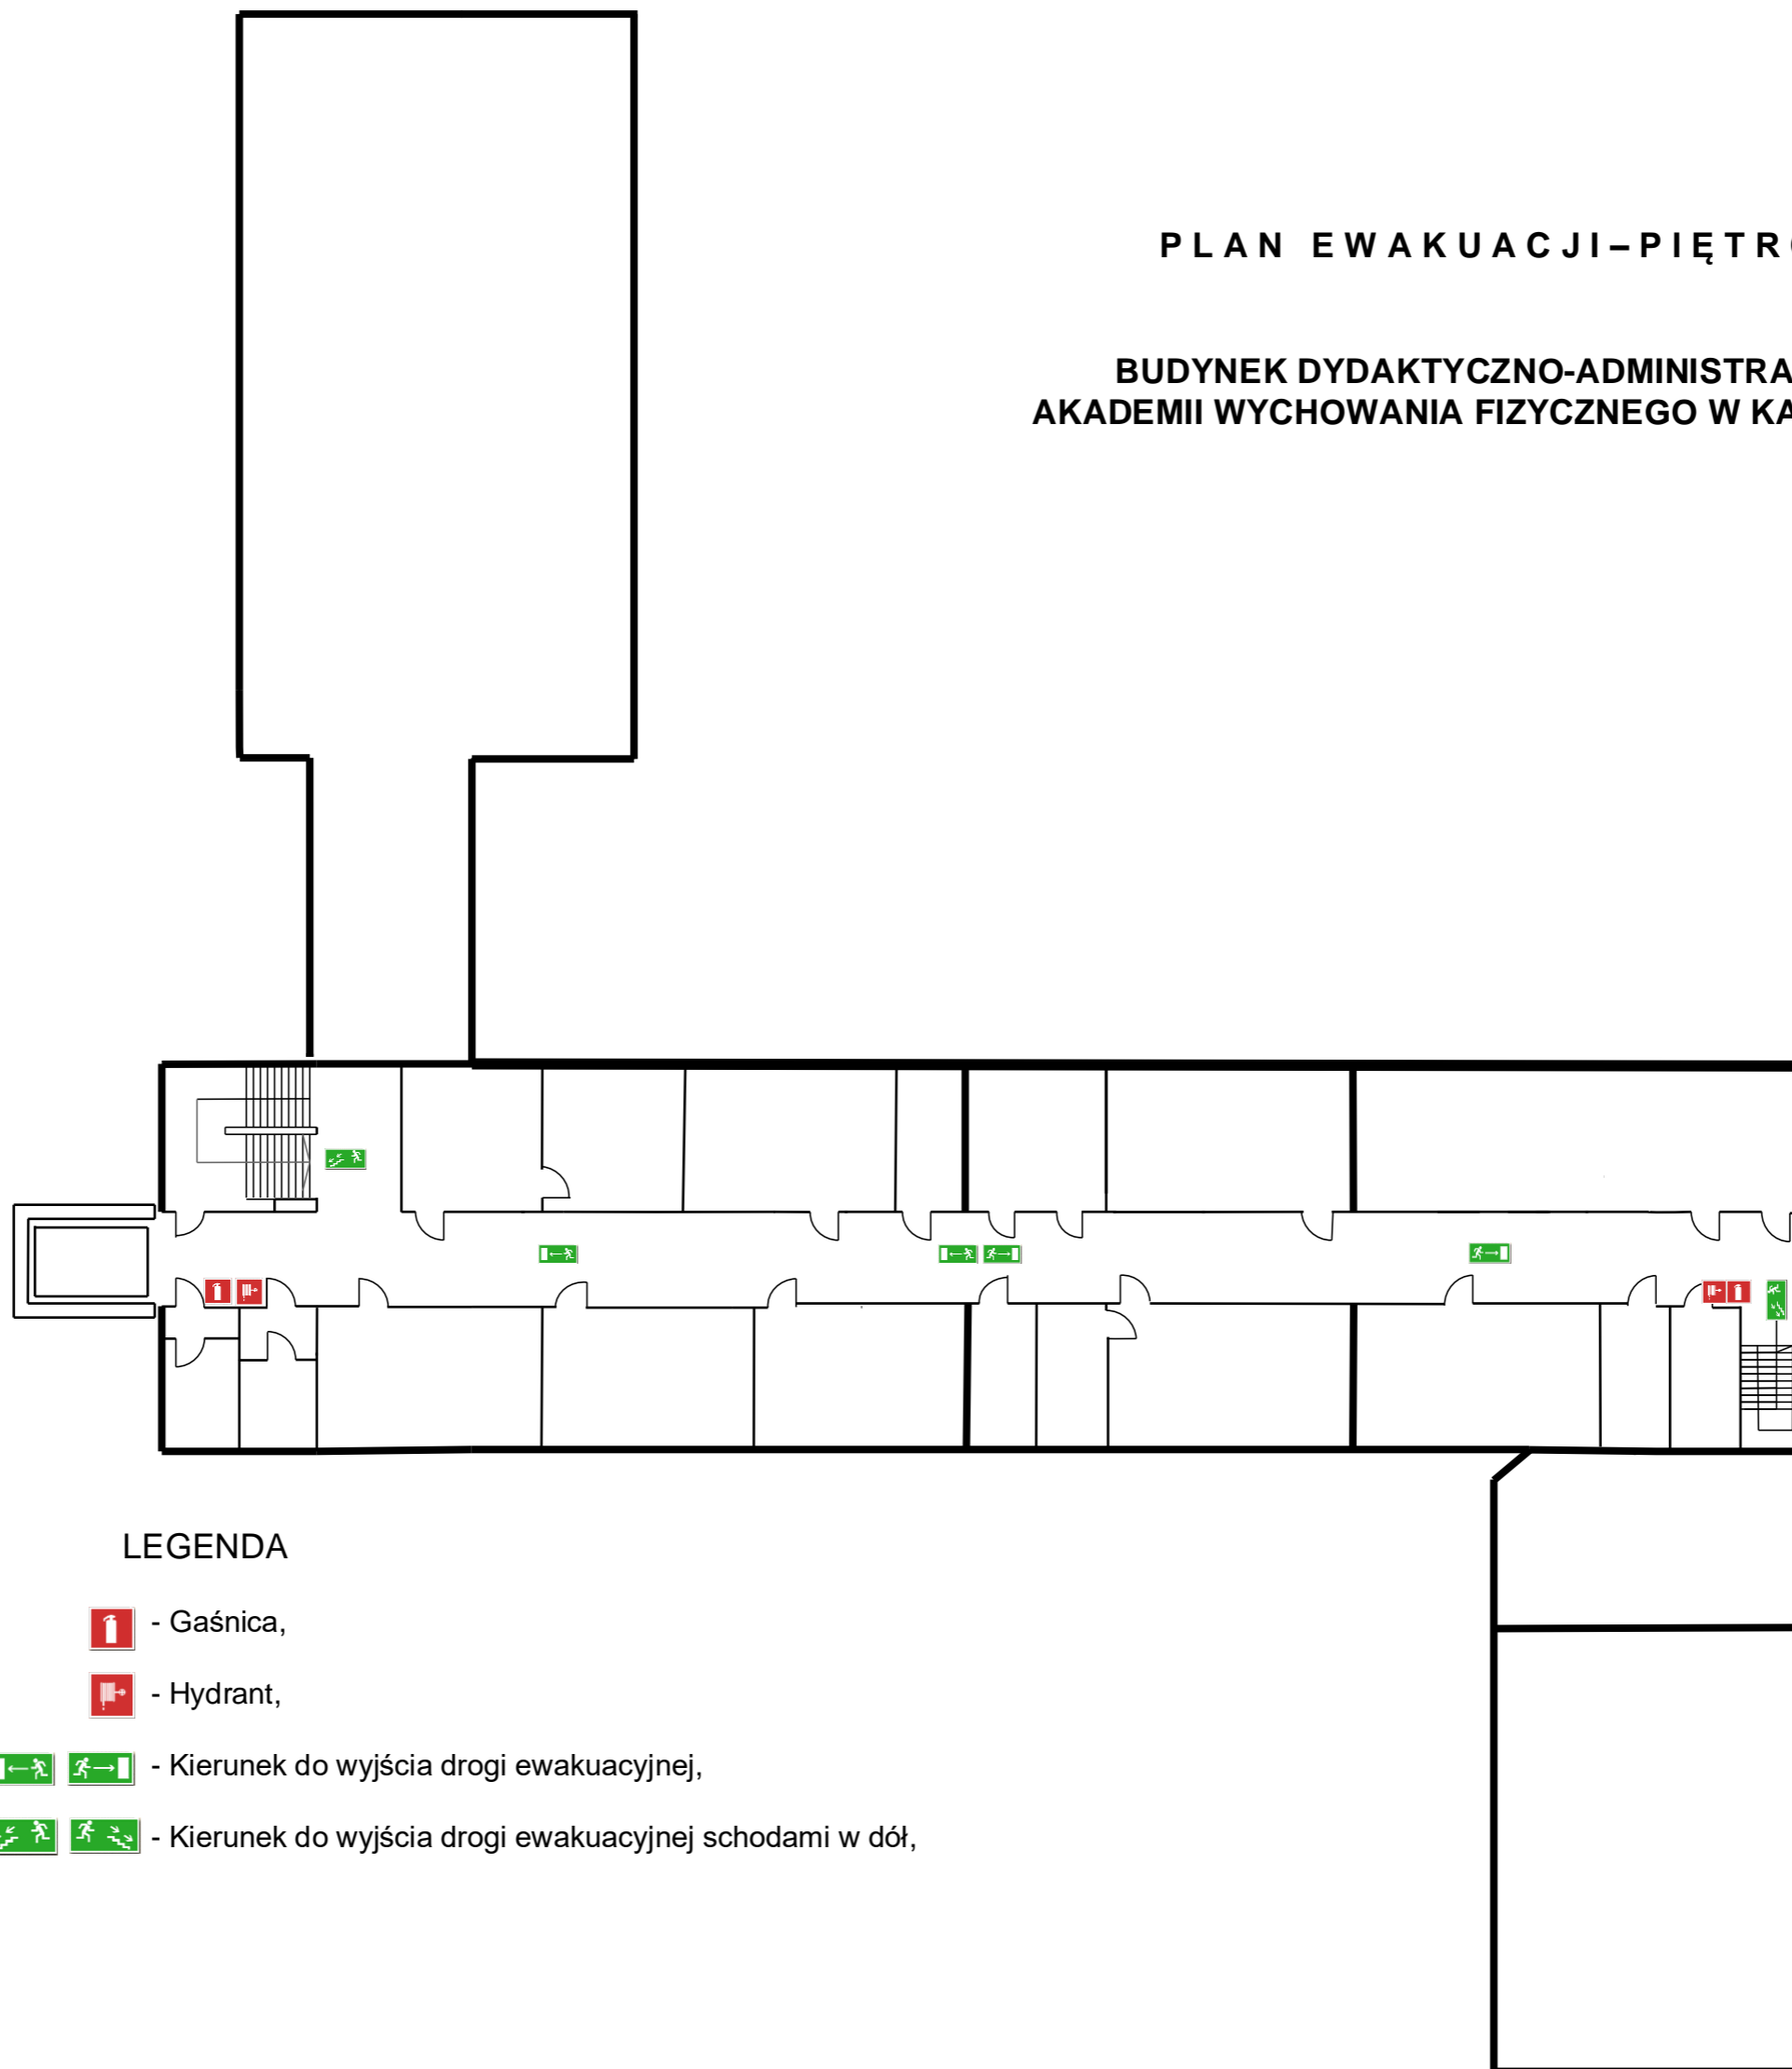

# PLAN EWAKUACJI-PIĘTRO III

### LEGENDA

 - Gaśnica,

 - Hydrant,

  - Kierunek do wyjścia drogi ewakuacyjnej,

  - Kierunek do wyjścia drogi ewakuacyjnej schodami w dół,