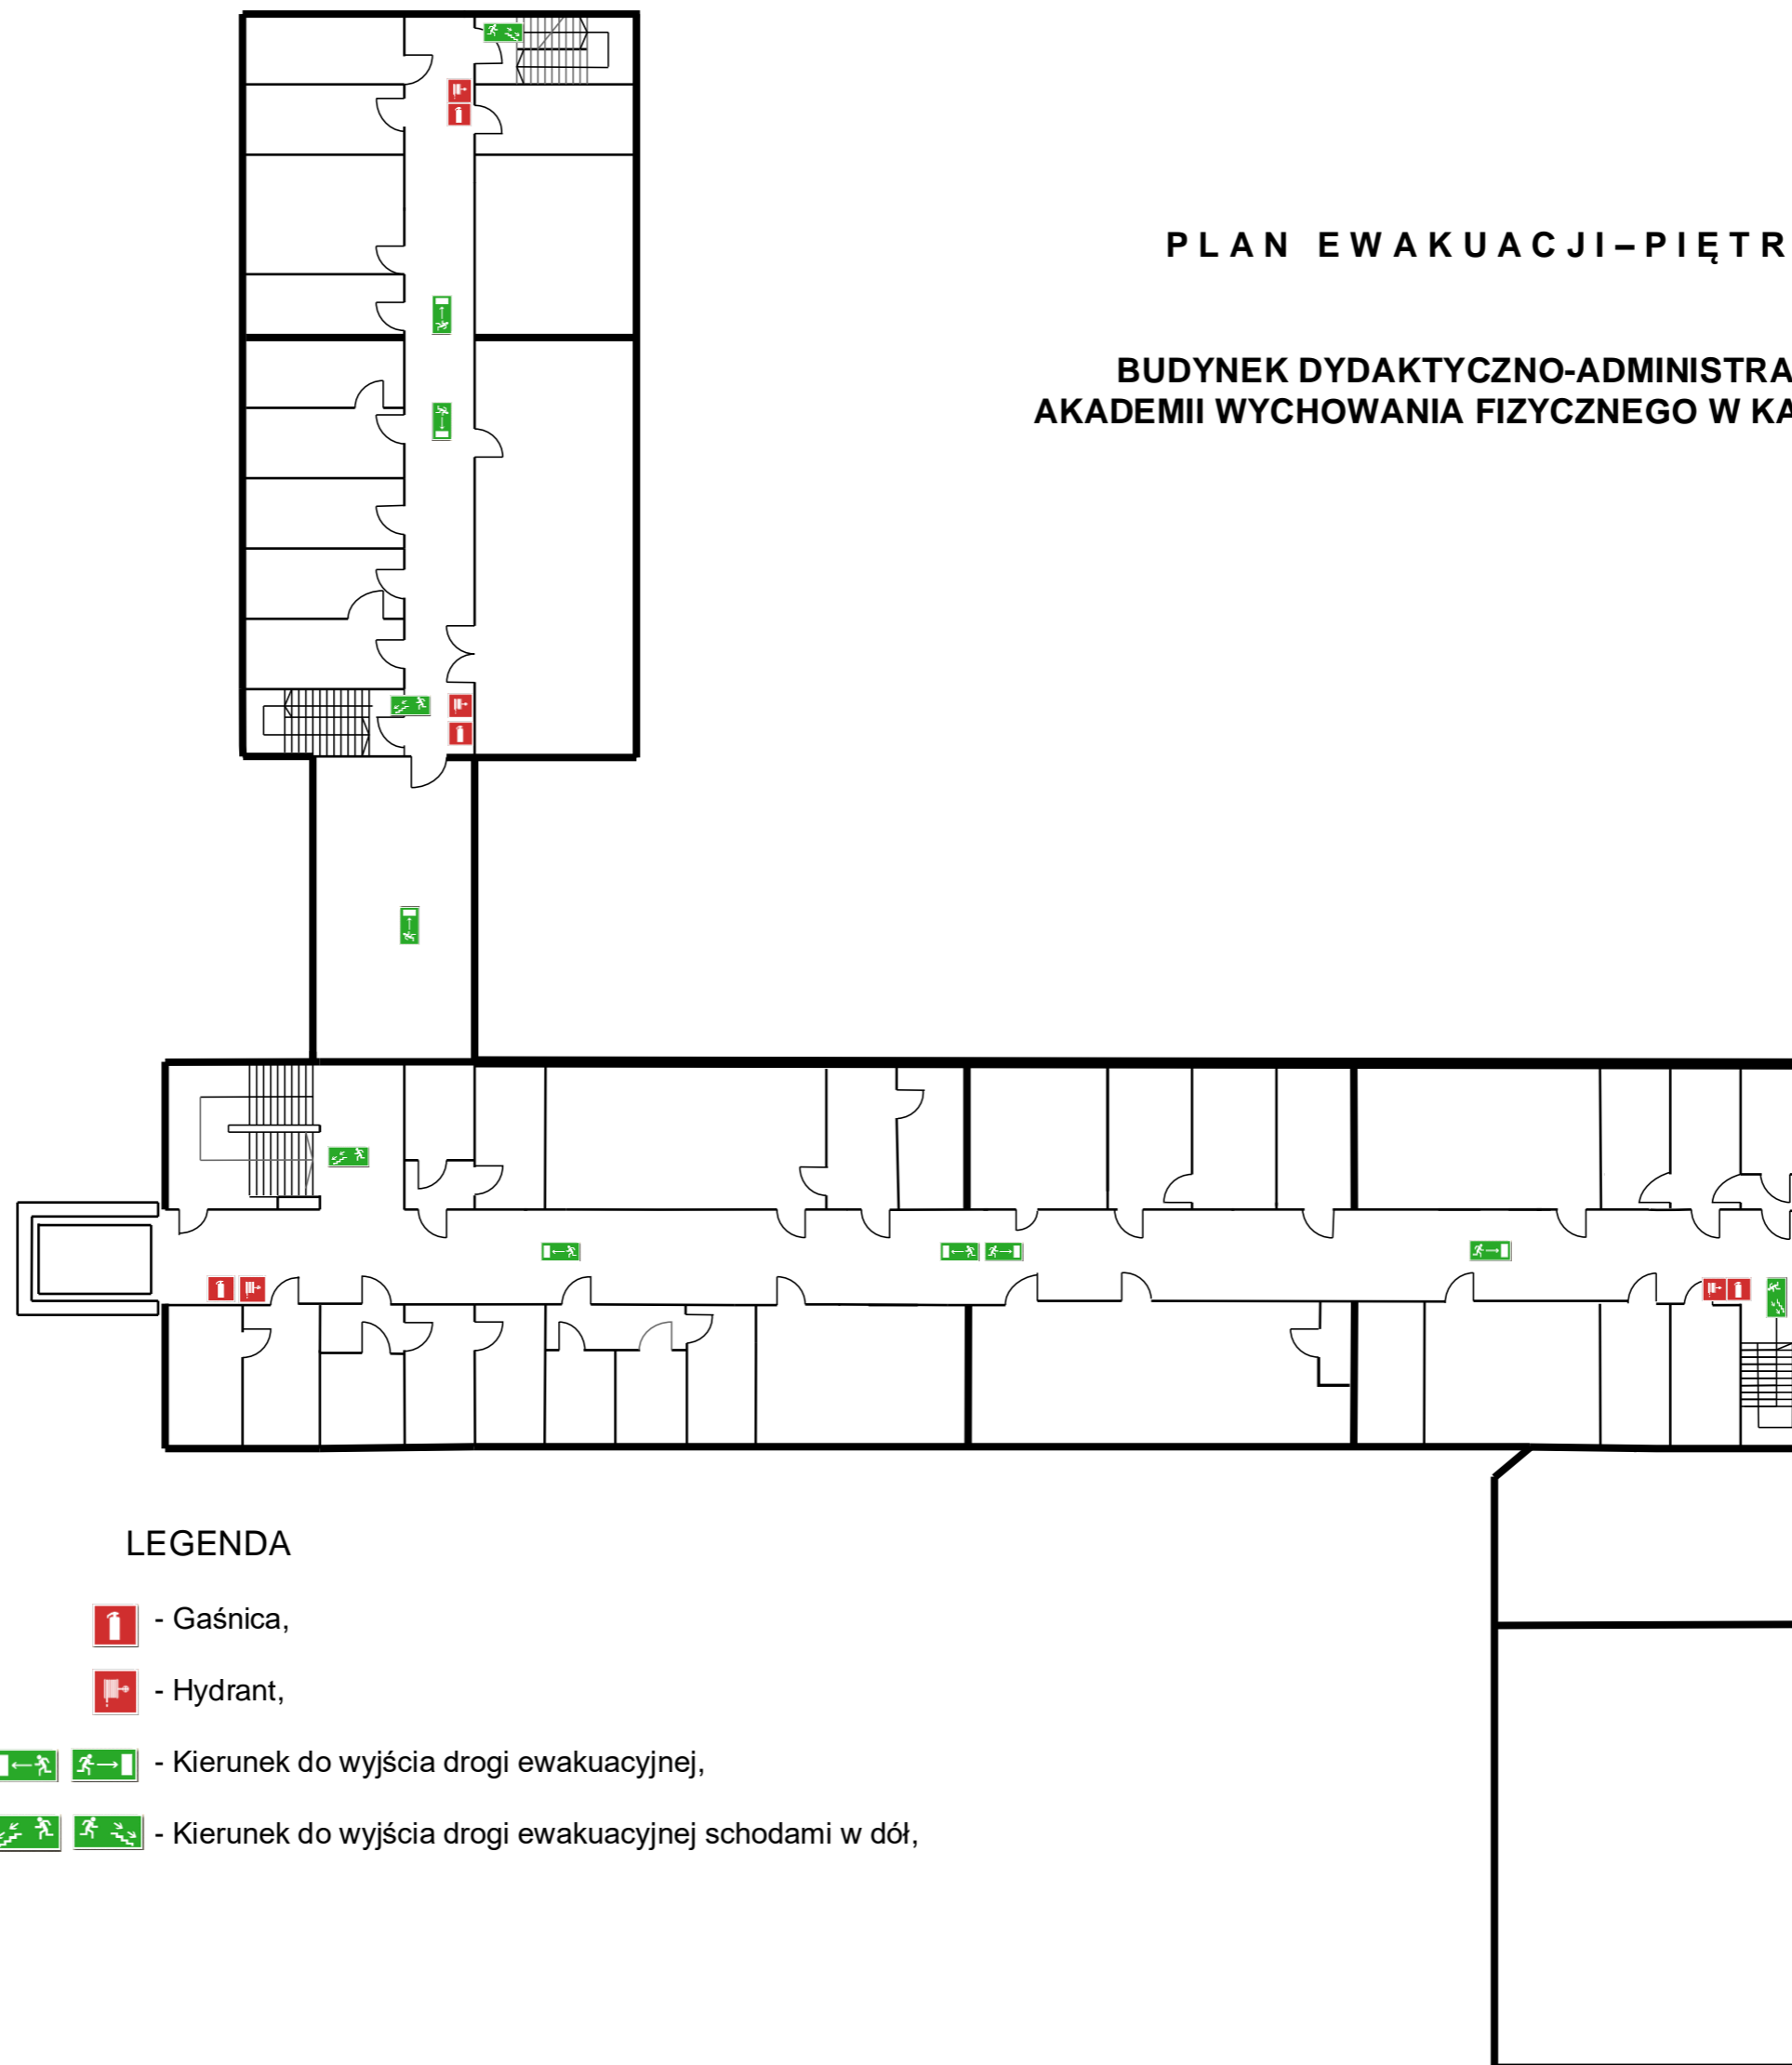

PLAN EWAKUACJI-PIĘTRO II
BUDYNEK DYDAKTYCZNO-ADMINISTRACYJNY
AKADEMII WYCHOWANIA FIZYCZNEGO W KATOWICACH

LEGENDA

 - Gaśnica,

 - Hydrant,

  - Kierunek do wyjścia drogi ewakuacyjnej,

  - Kierunek do wyjścia drogi ewakuacyjnej schodami w dół,