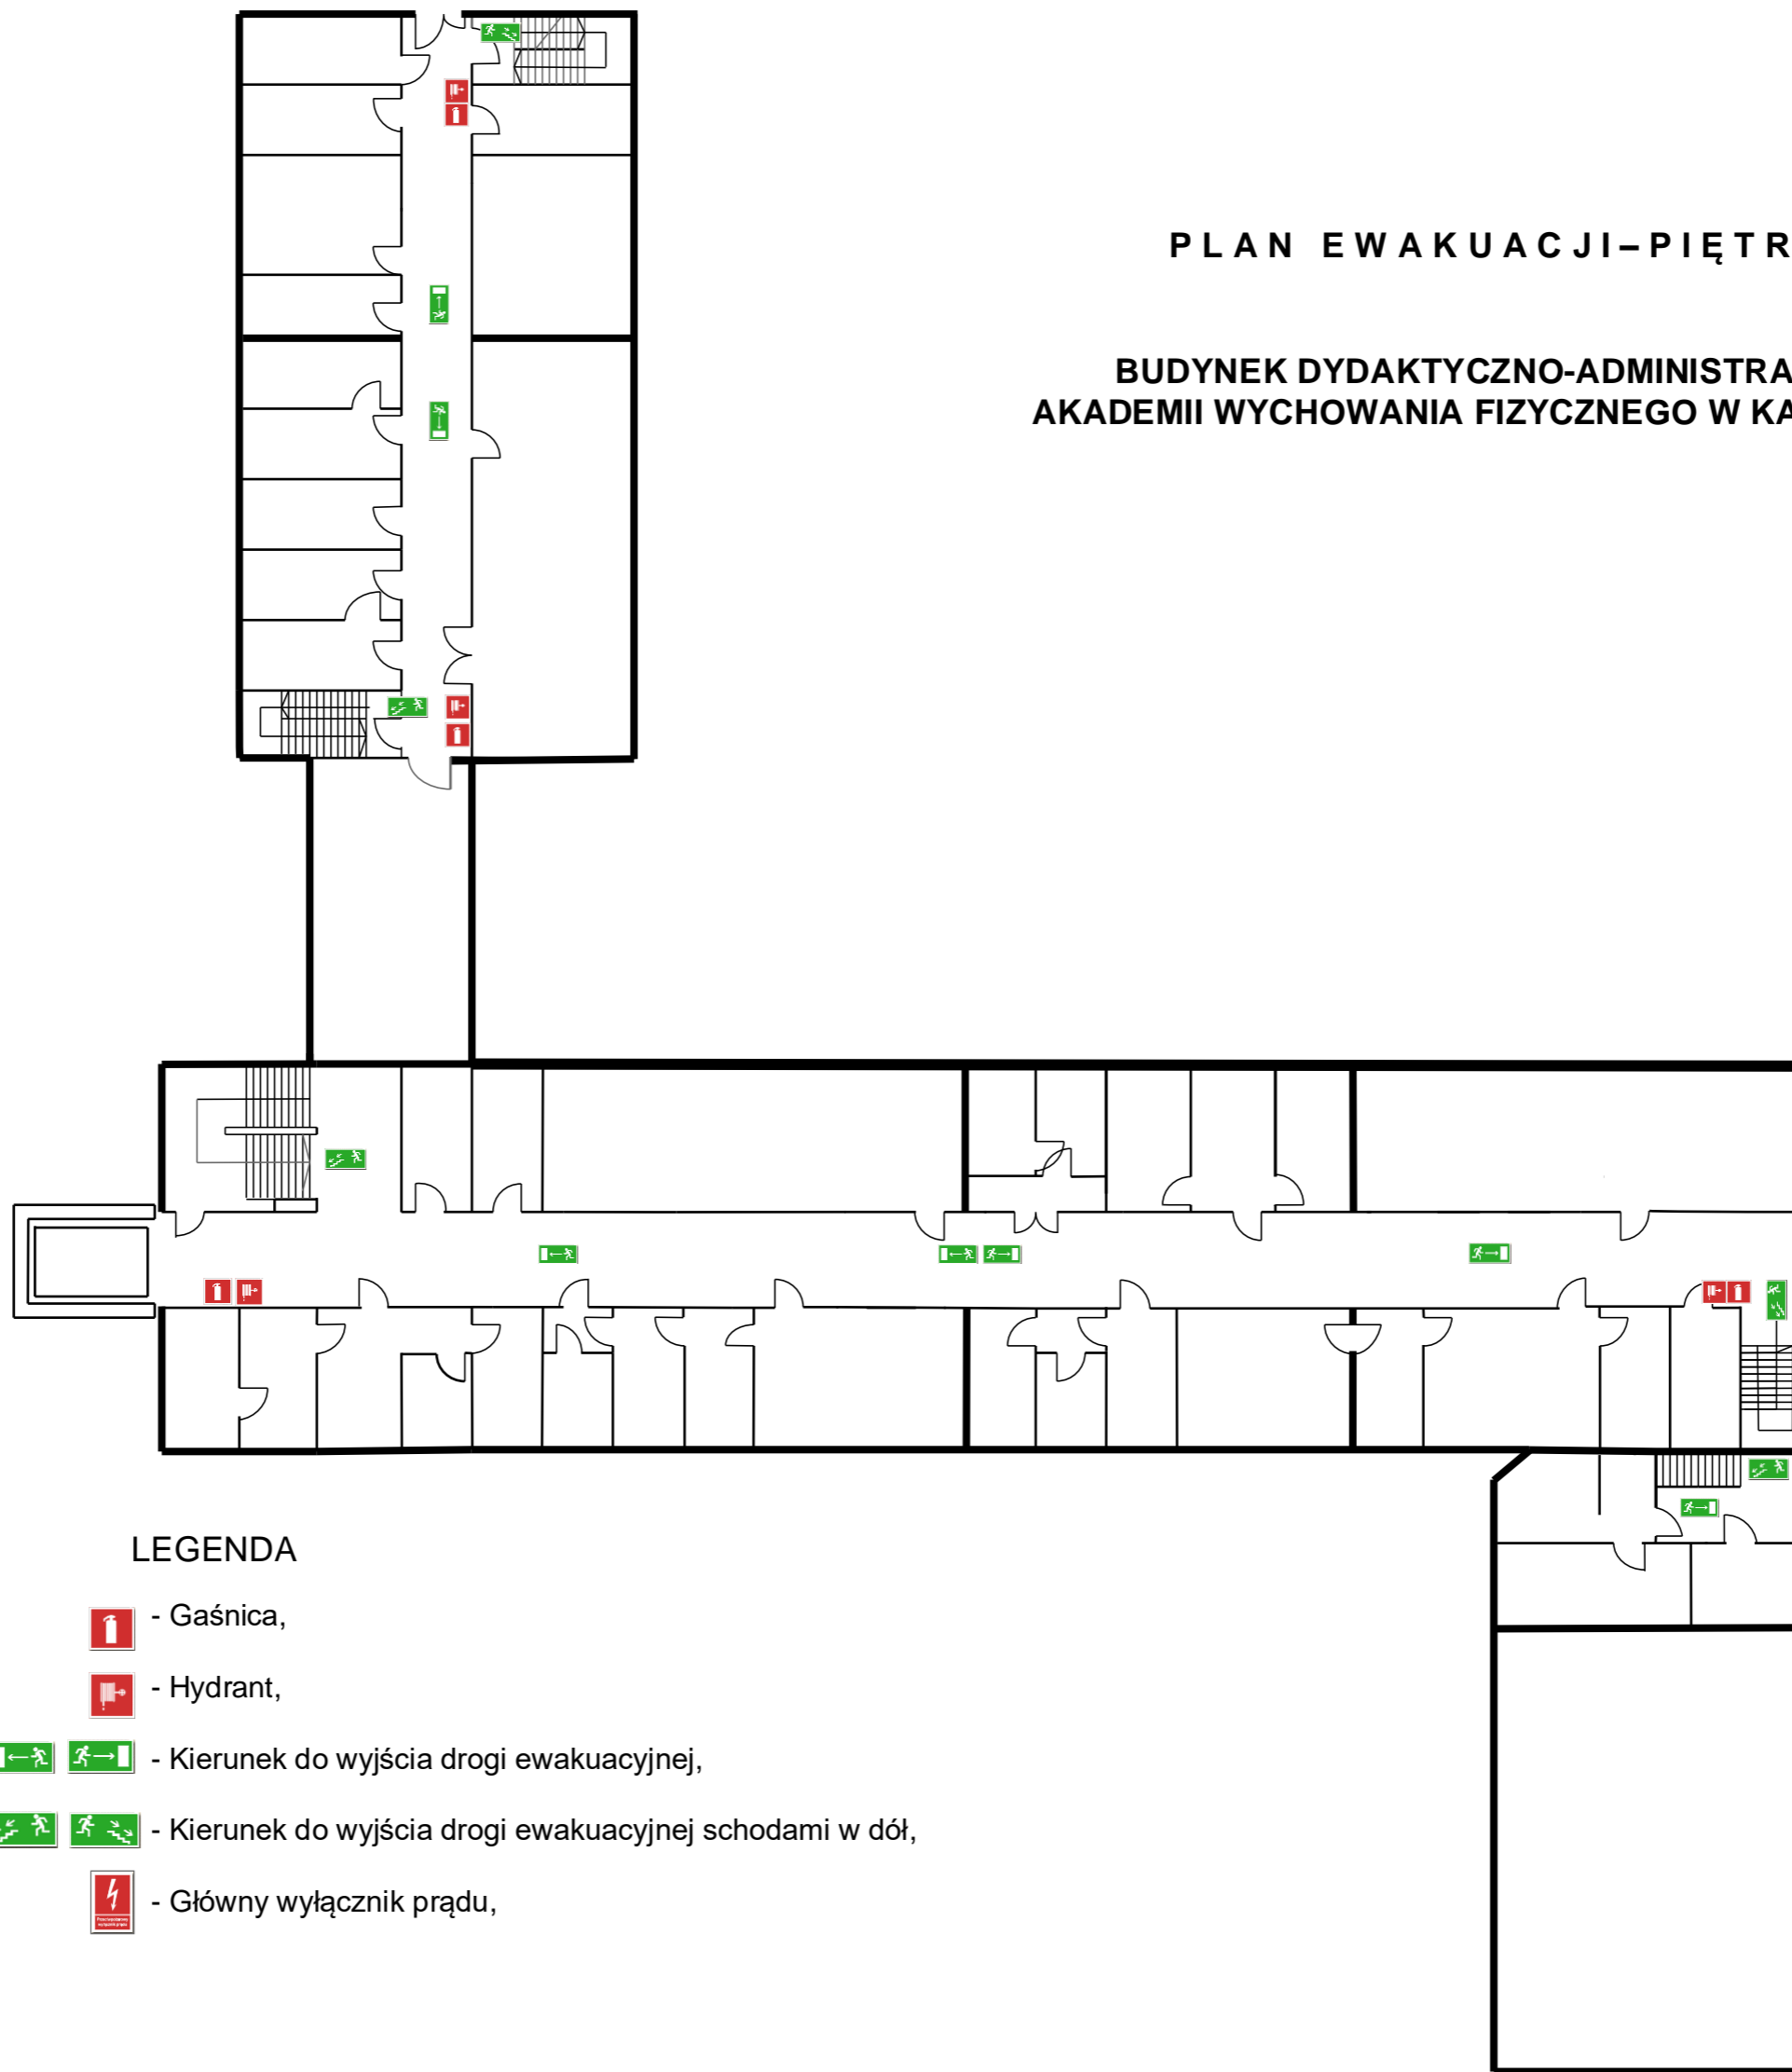

PLAN EWAKUACJI-PIĘTRO I

BUDYNEK DYDAKTYCZNO-ADMINISTRACYJNY AKADEMII WYCHOWANIA FIZYCZNEGO W KATOWICACH

LEGENDA

- Gaśnica,

- Hydrant,

- Kierunek do wyjścia drogi ewakuacyjnej,

- Kierunek do wyjścia drogi ewakuacyjnej schodami w dół,

- Główny wyłącznik prądu,