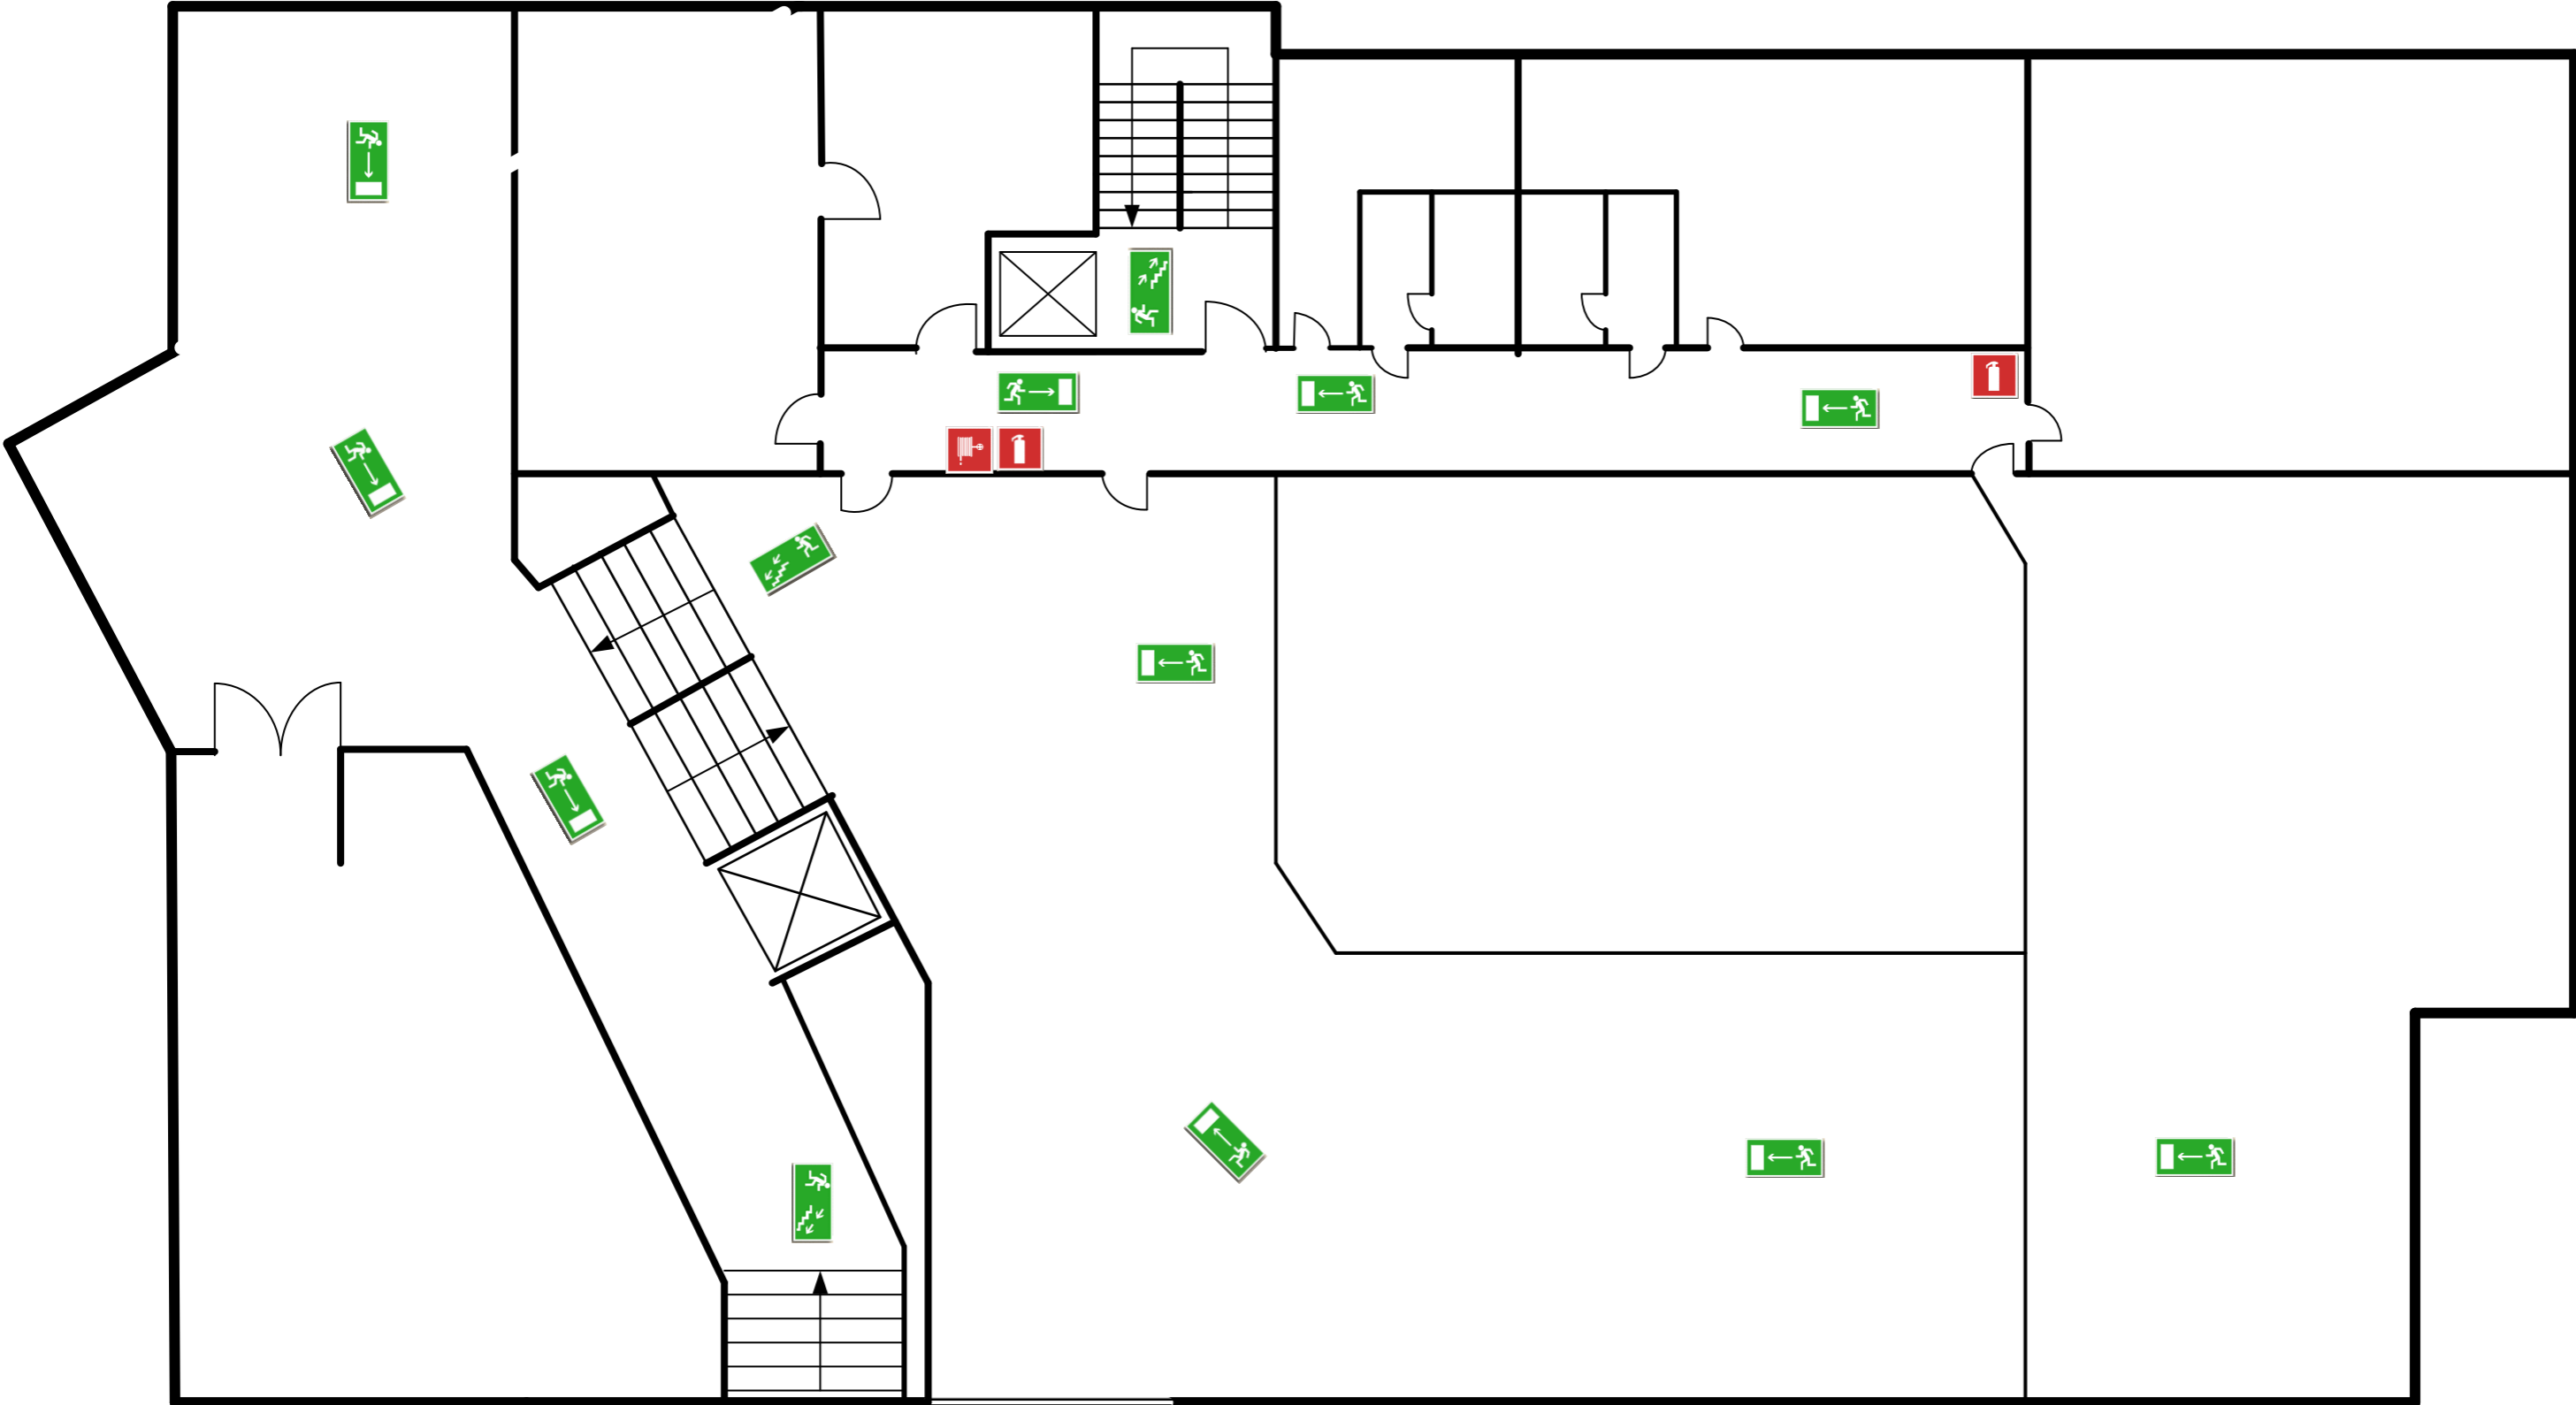

# PLAN EWAKUACJI - PIĘTRO

## LEGENDA

-  HYDRANT WEWNĘTRZNY
-  GAŚNICA

-  KIERUNEK DO WYJŚCIA DROGI EWAKUACYJNEJ SCHODAMI W DÓŁ
-  KIERUNEK DO WYJŚCIA DROGI EWAKUACYJNEJ