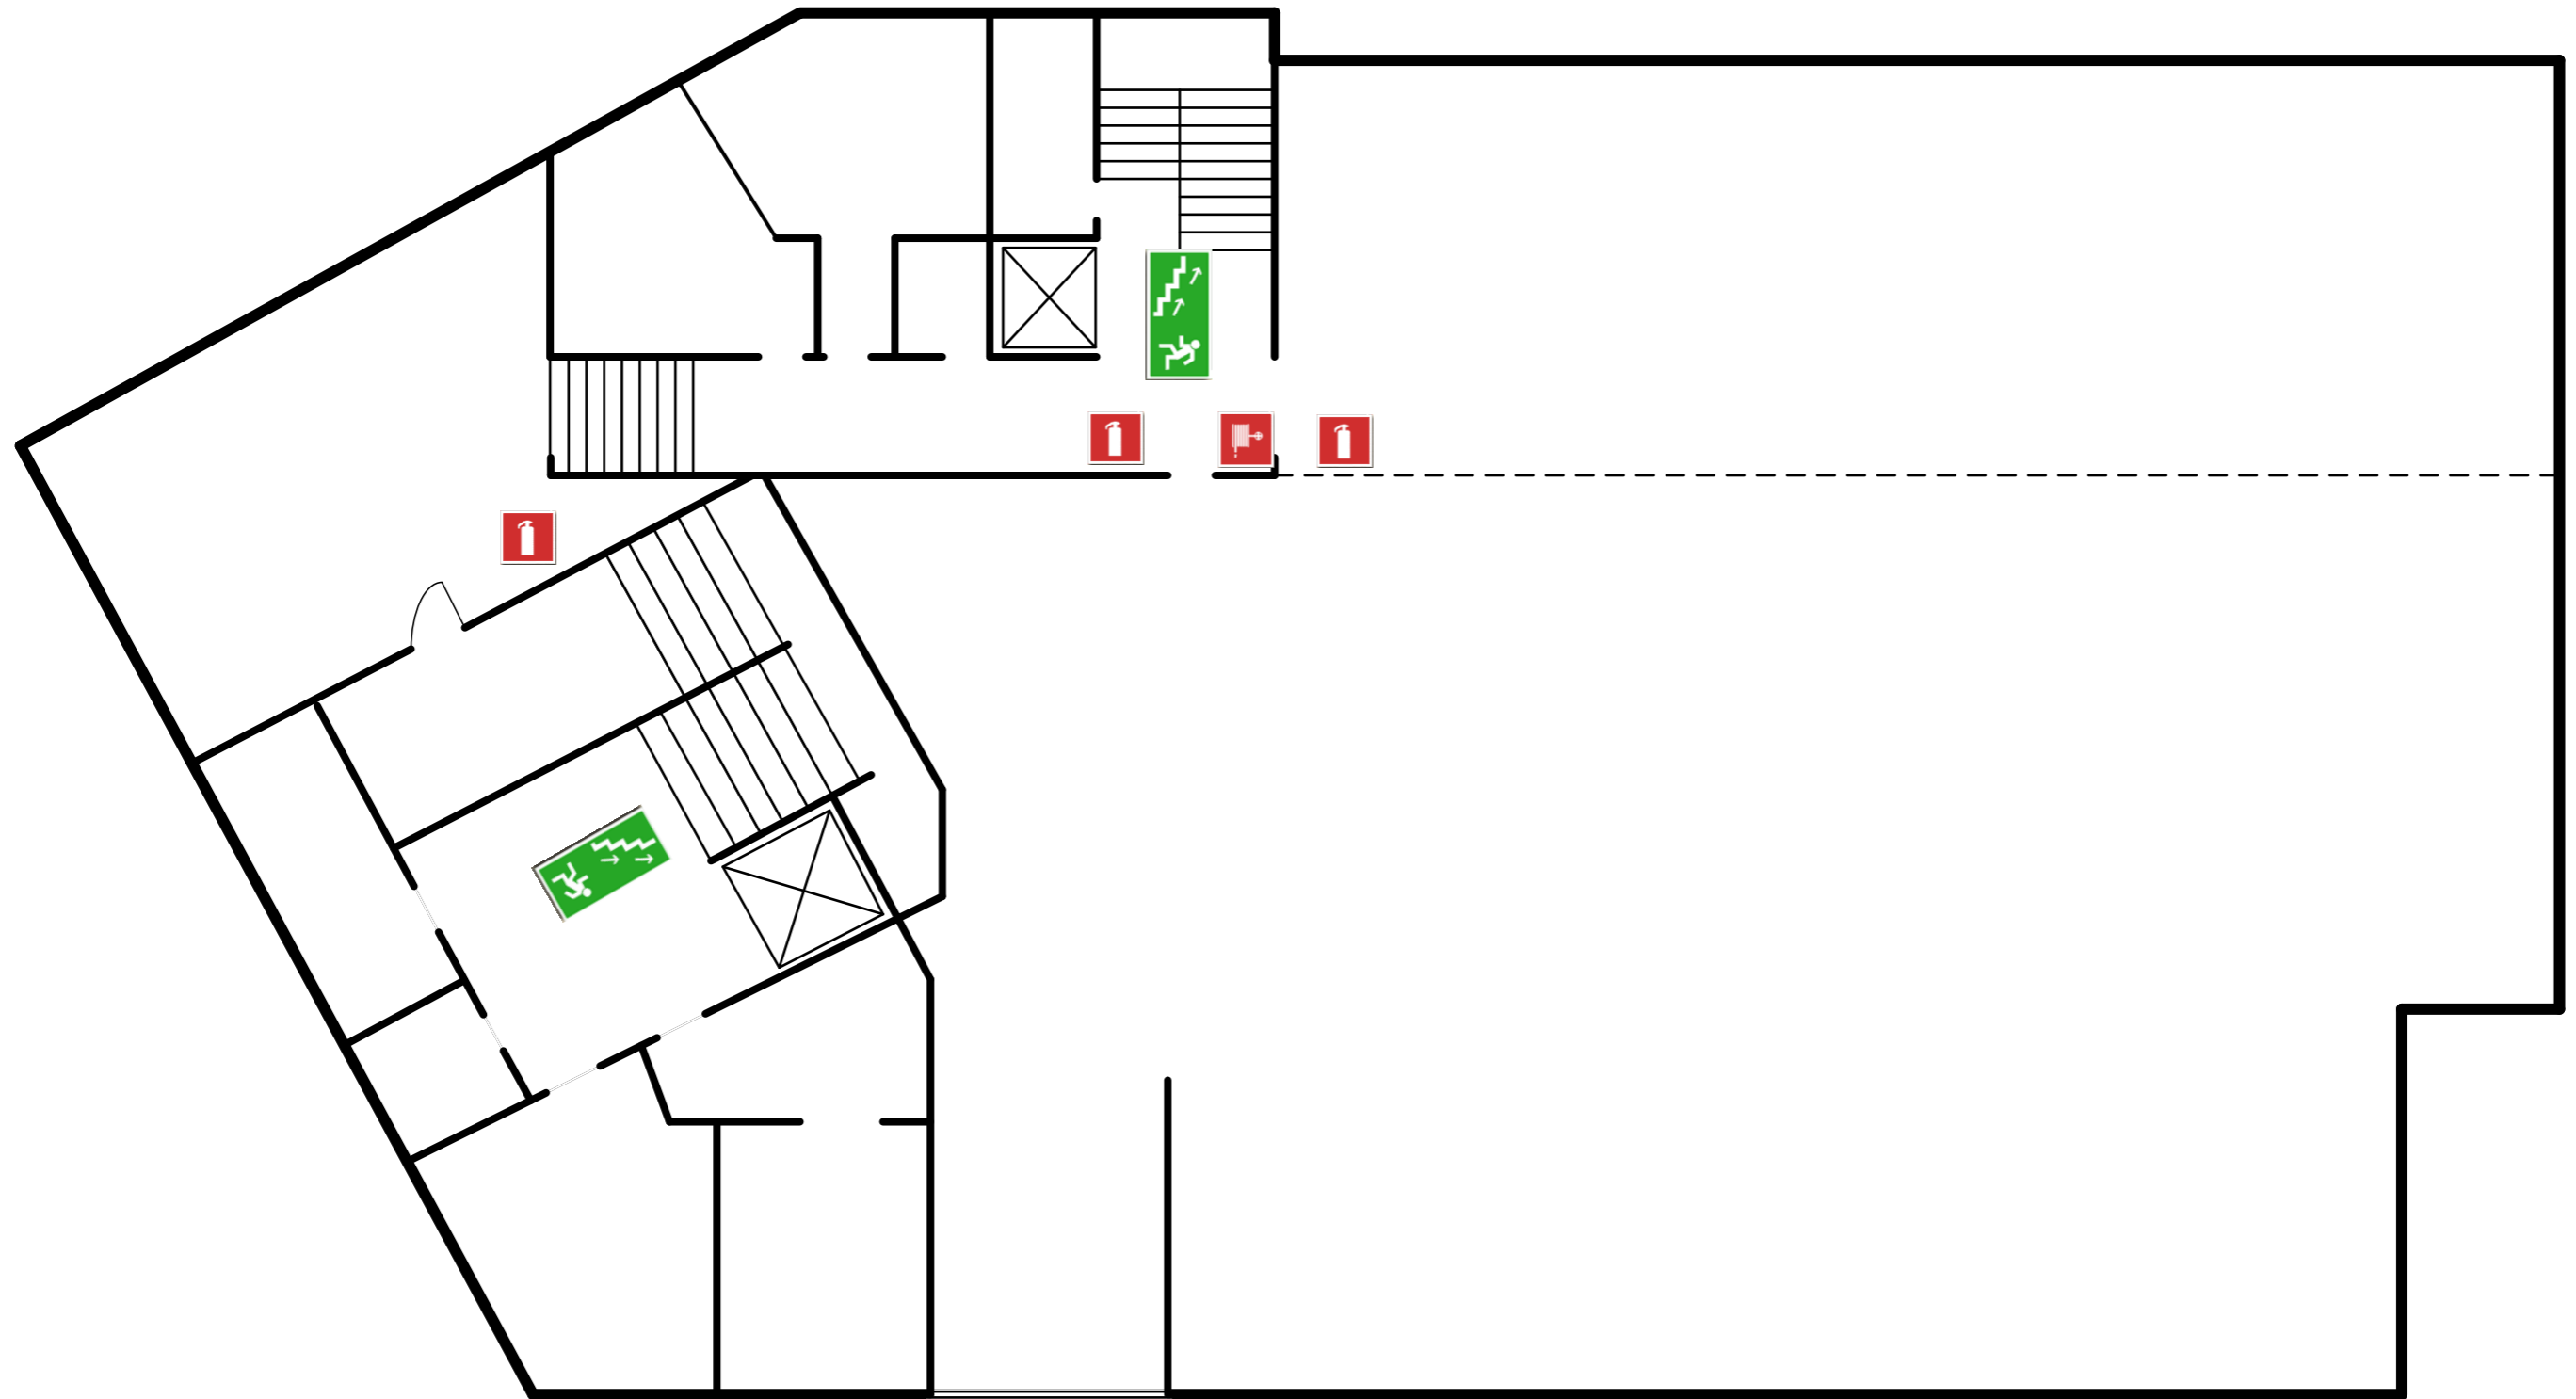

PLAN EWAKUACJI - PRZYZIEMIE

LEGENDA

HYDRANT WEWNĘTRZNY

GAŚNICA

KIERUNEK DO WYJŚCIA DROGI EWAKUACYJNEJ