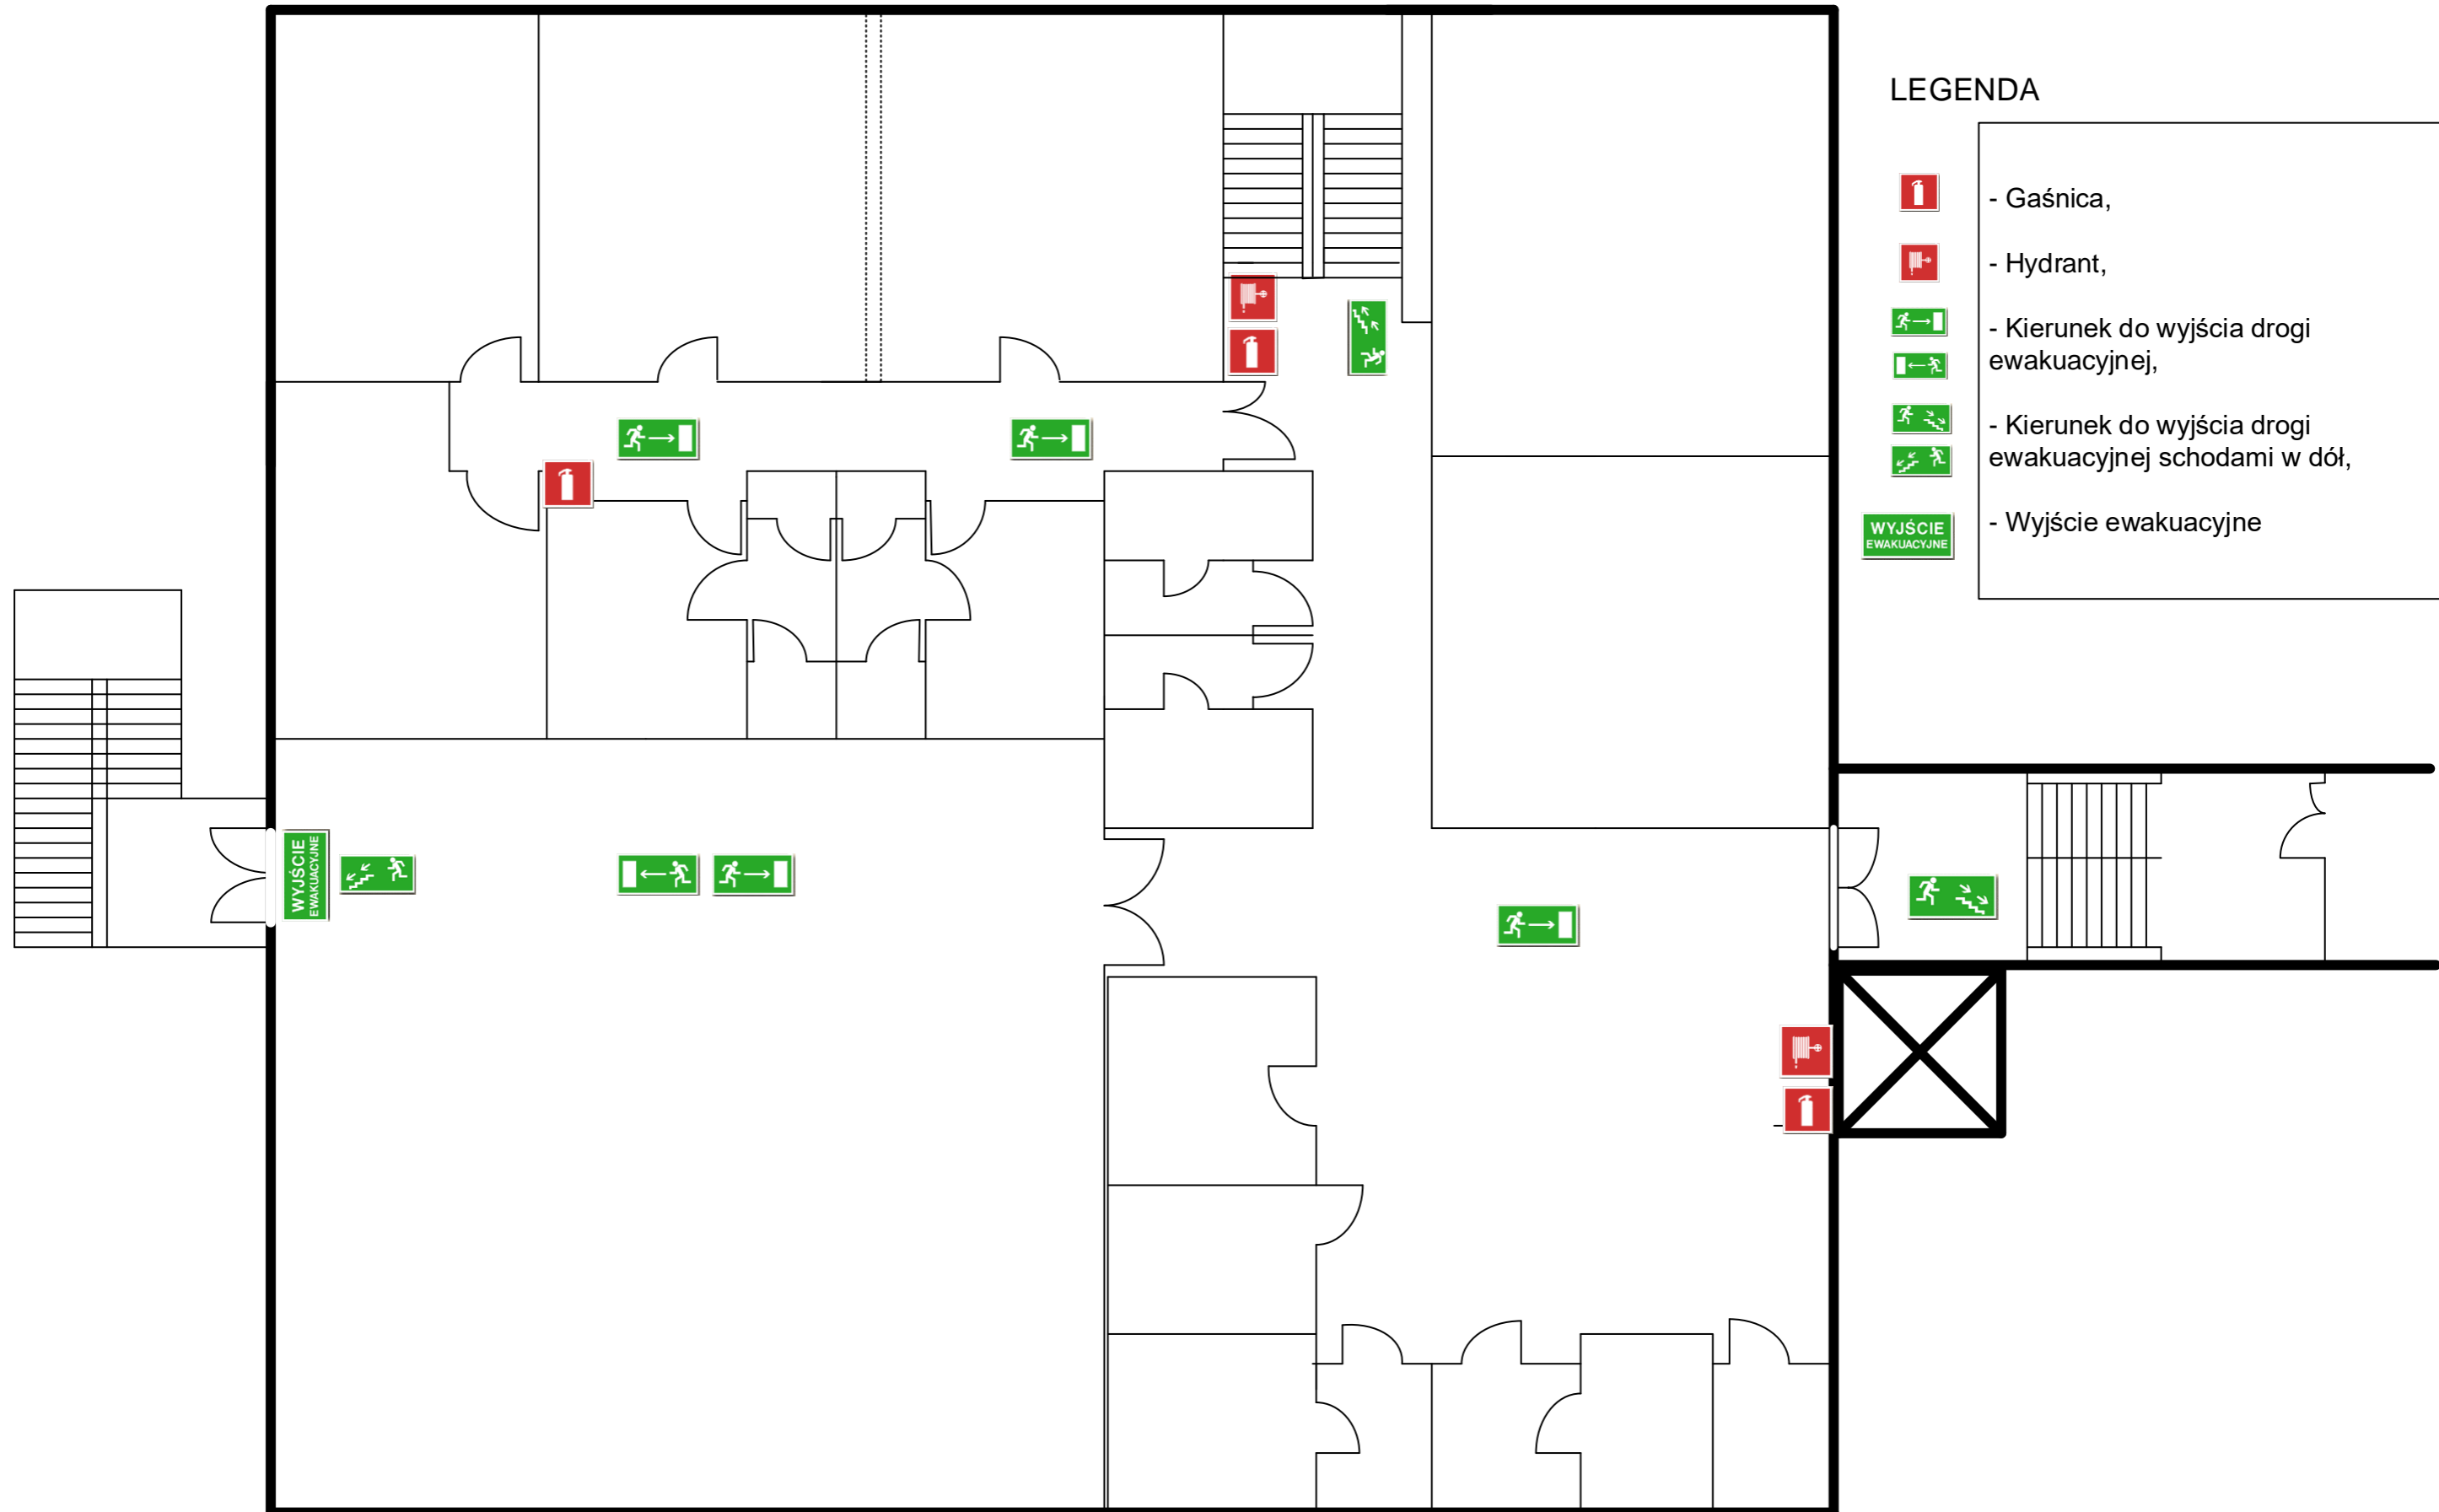

PLAN EWAKUACJI - PIĘTRO

LEGENDA

-  - Gaśnica,
-  - Hydrant,
-  - Kierunek do wyjścia drogi ewakuacyjnej,
-  - Kierunek do wyjścia drogi ewakuacyjnej,
-  - Kierunek do wyjścia drogi ewakuacyjnej schodami w dół,
-  - Wyjście ewakuacyjne