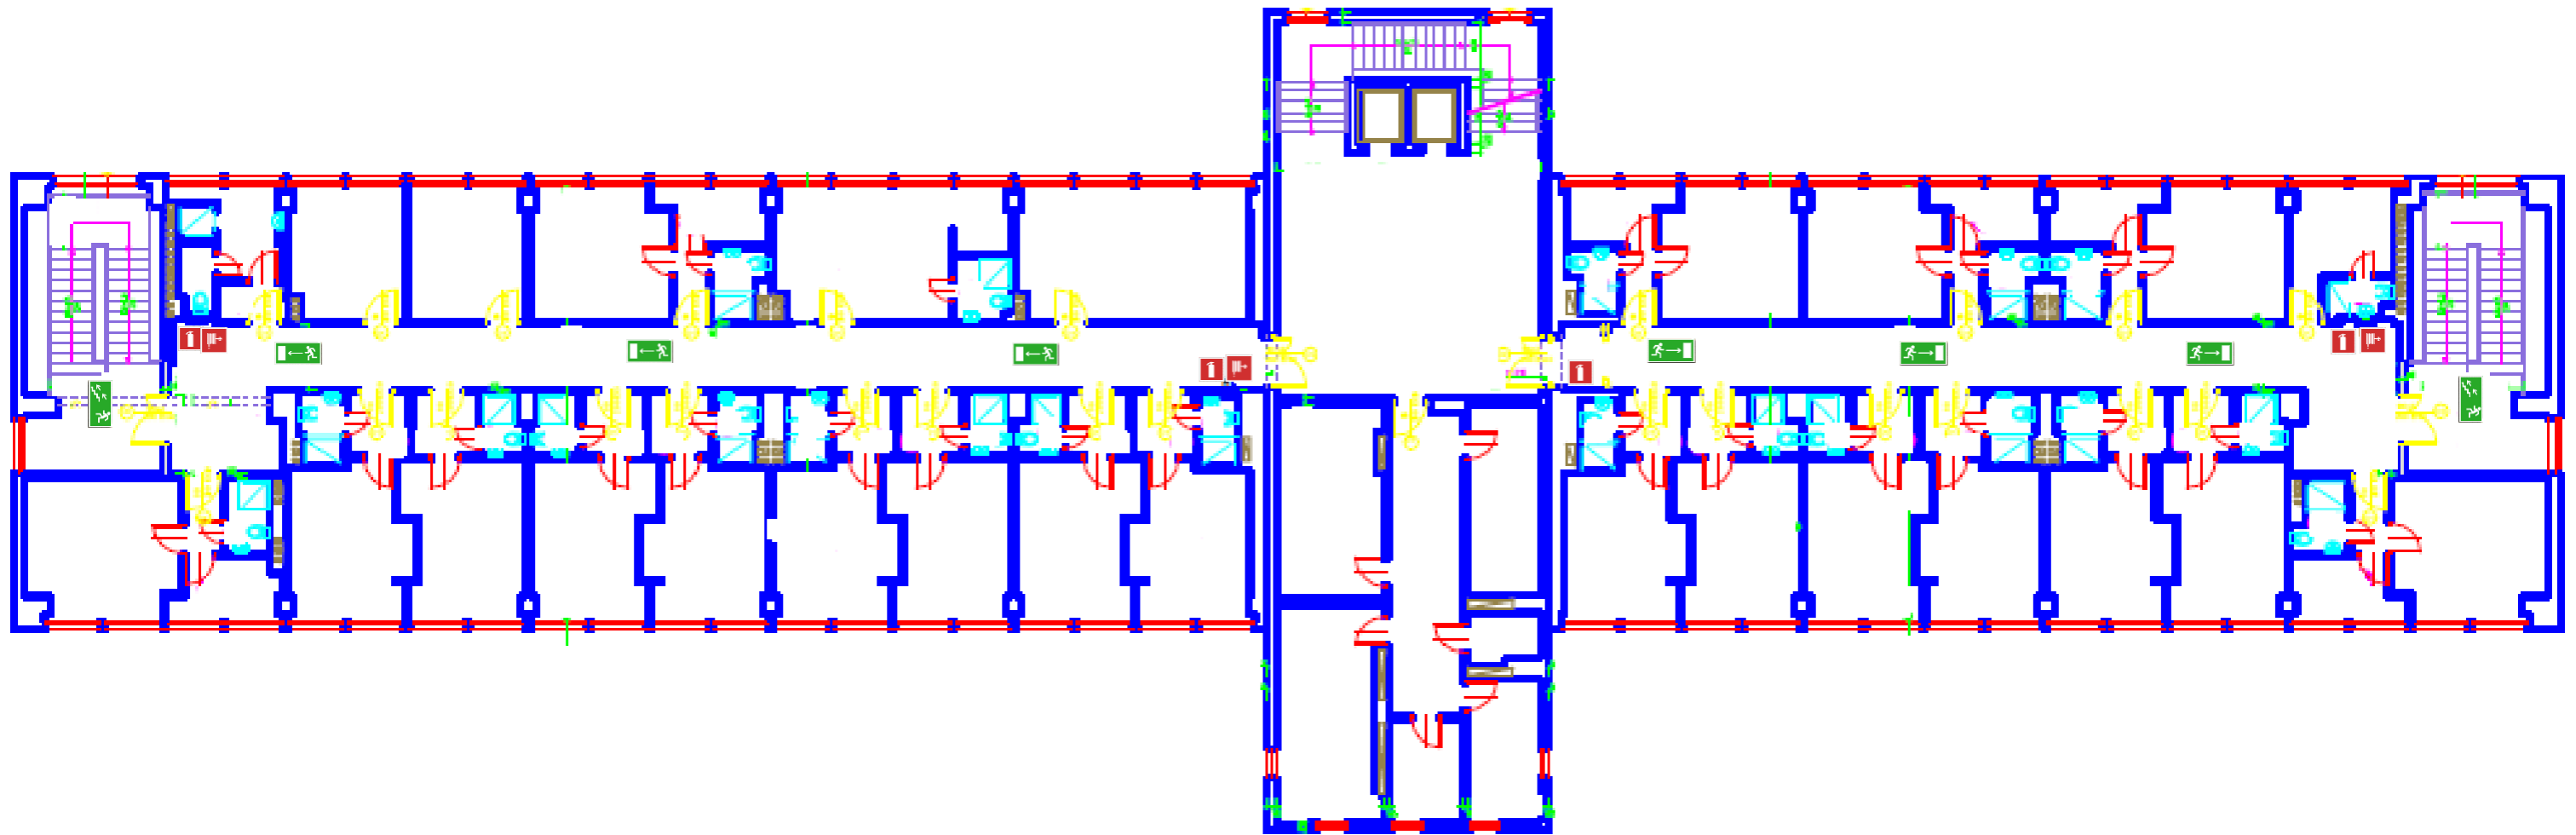

# PLAN EWAKUACJI – V PIĘTRO

## LEGENDA

	- Gaśnica,
	- Hydrant,
	- Kierunek do wyjścia drogi ewakuacyjnej,
	- Kierunek do wyjścia drogi ewakuacyjnej schodami w dół,