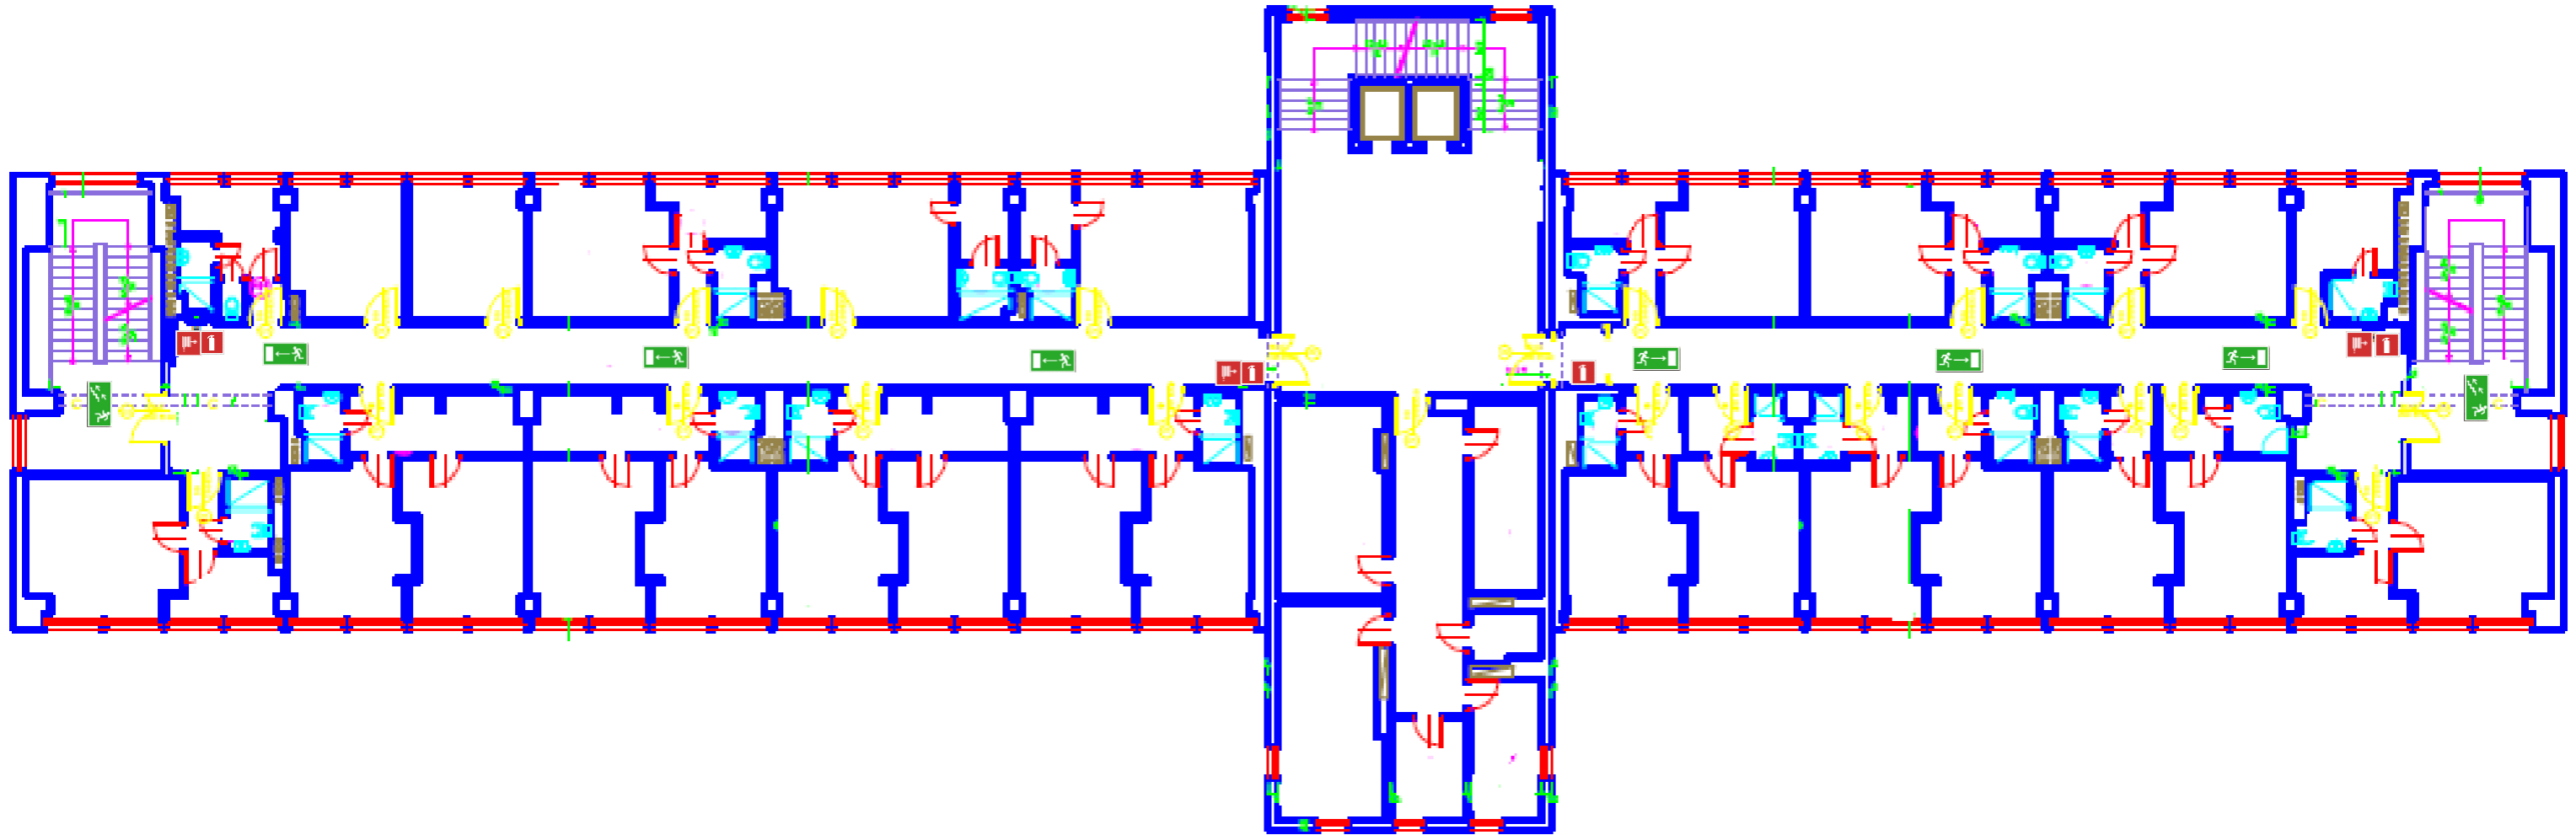

PLAN EWAKUACJI – VI PIĘTRO

LEGENDA

	- Gaśnica,
	- Hydrant,
 	- Kierunek do wyjścia drogi ewakuacyjnej,
 	- Kierunek do wyjścia drogi ewakuacyjnej schodami w dół,