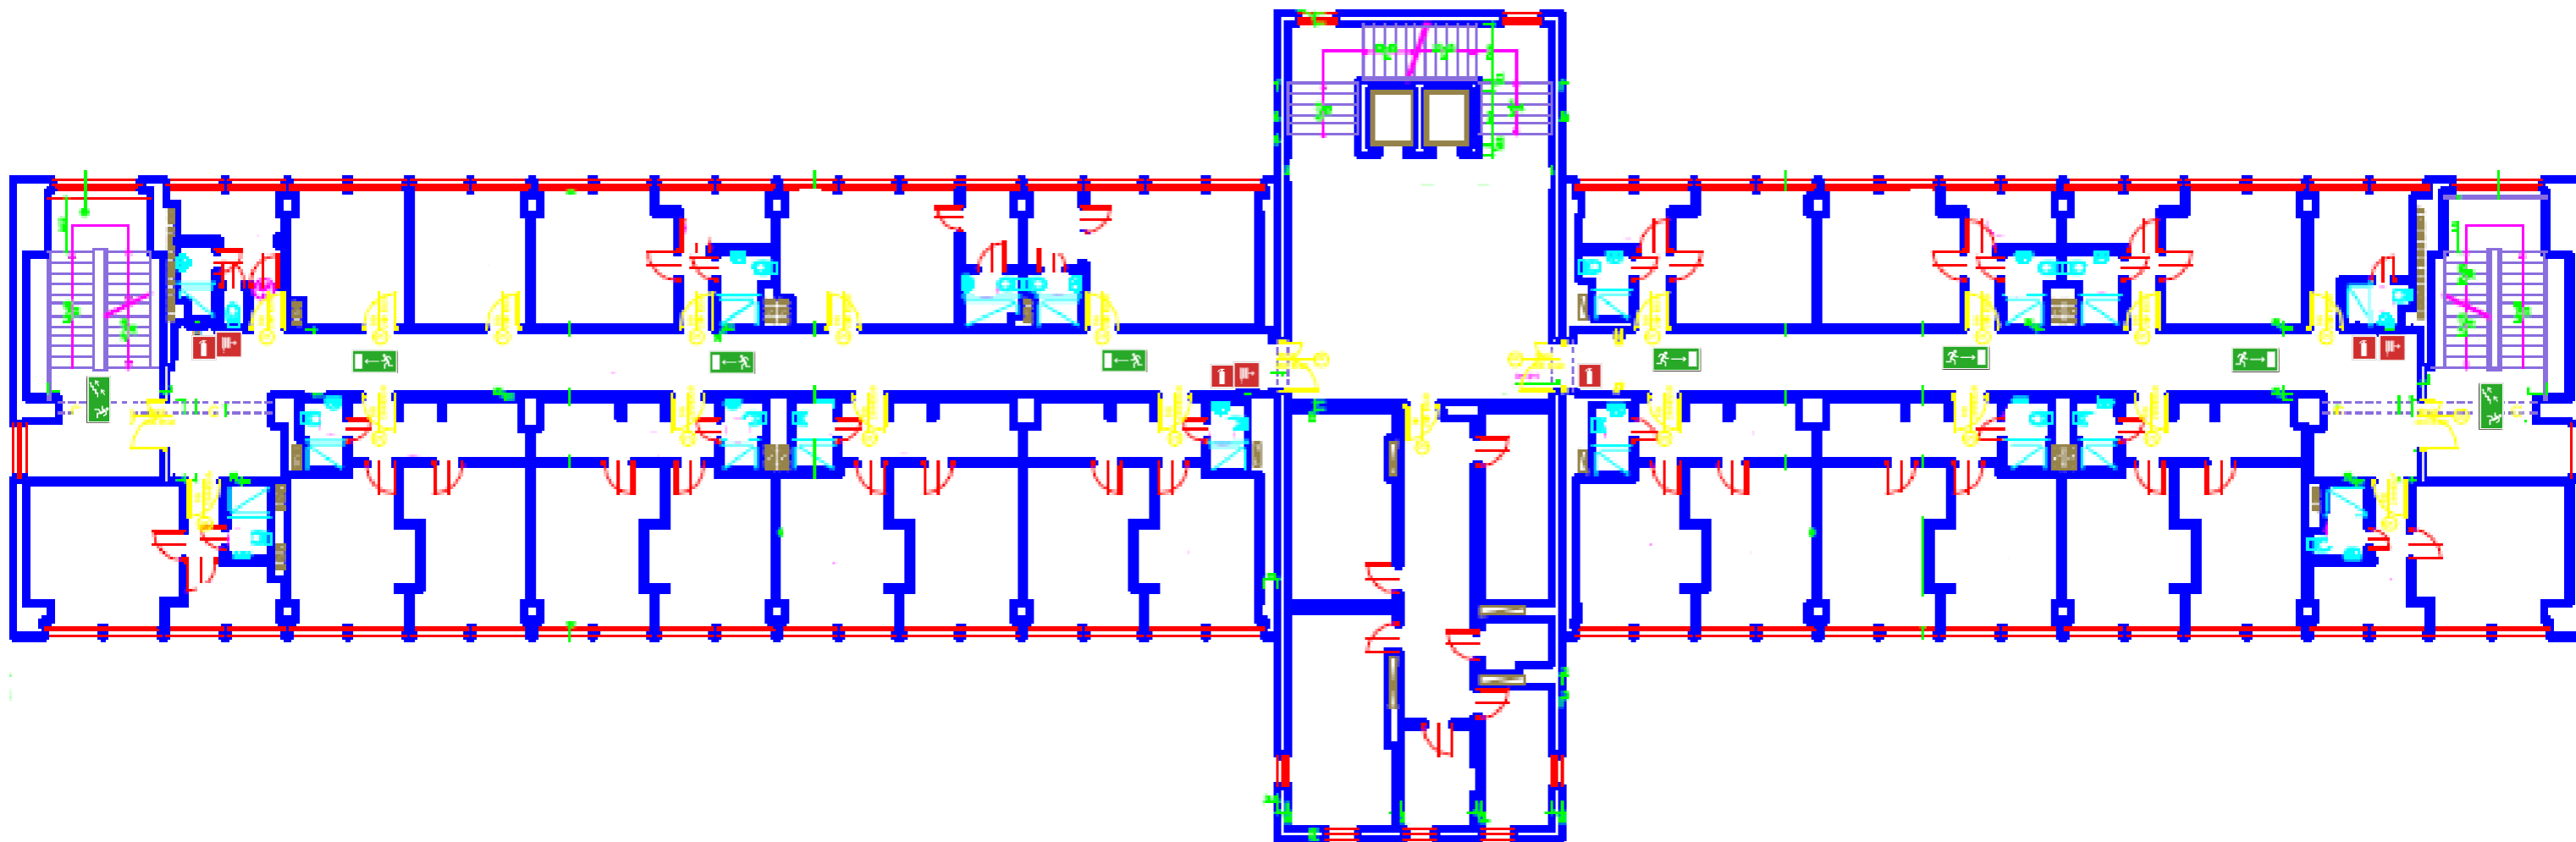

PLAN EWAKUACJI – III PIĘTRO

LEGENDA

-  - Gaśnica,
-  - Hydrant,
-   - Kierunek do wyjścia drogi ewakuacyjnej,
-   - Kierunek do wyjścia drogi ewakuacyjnej schodami w dół,