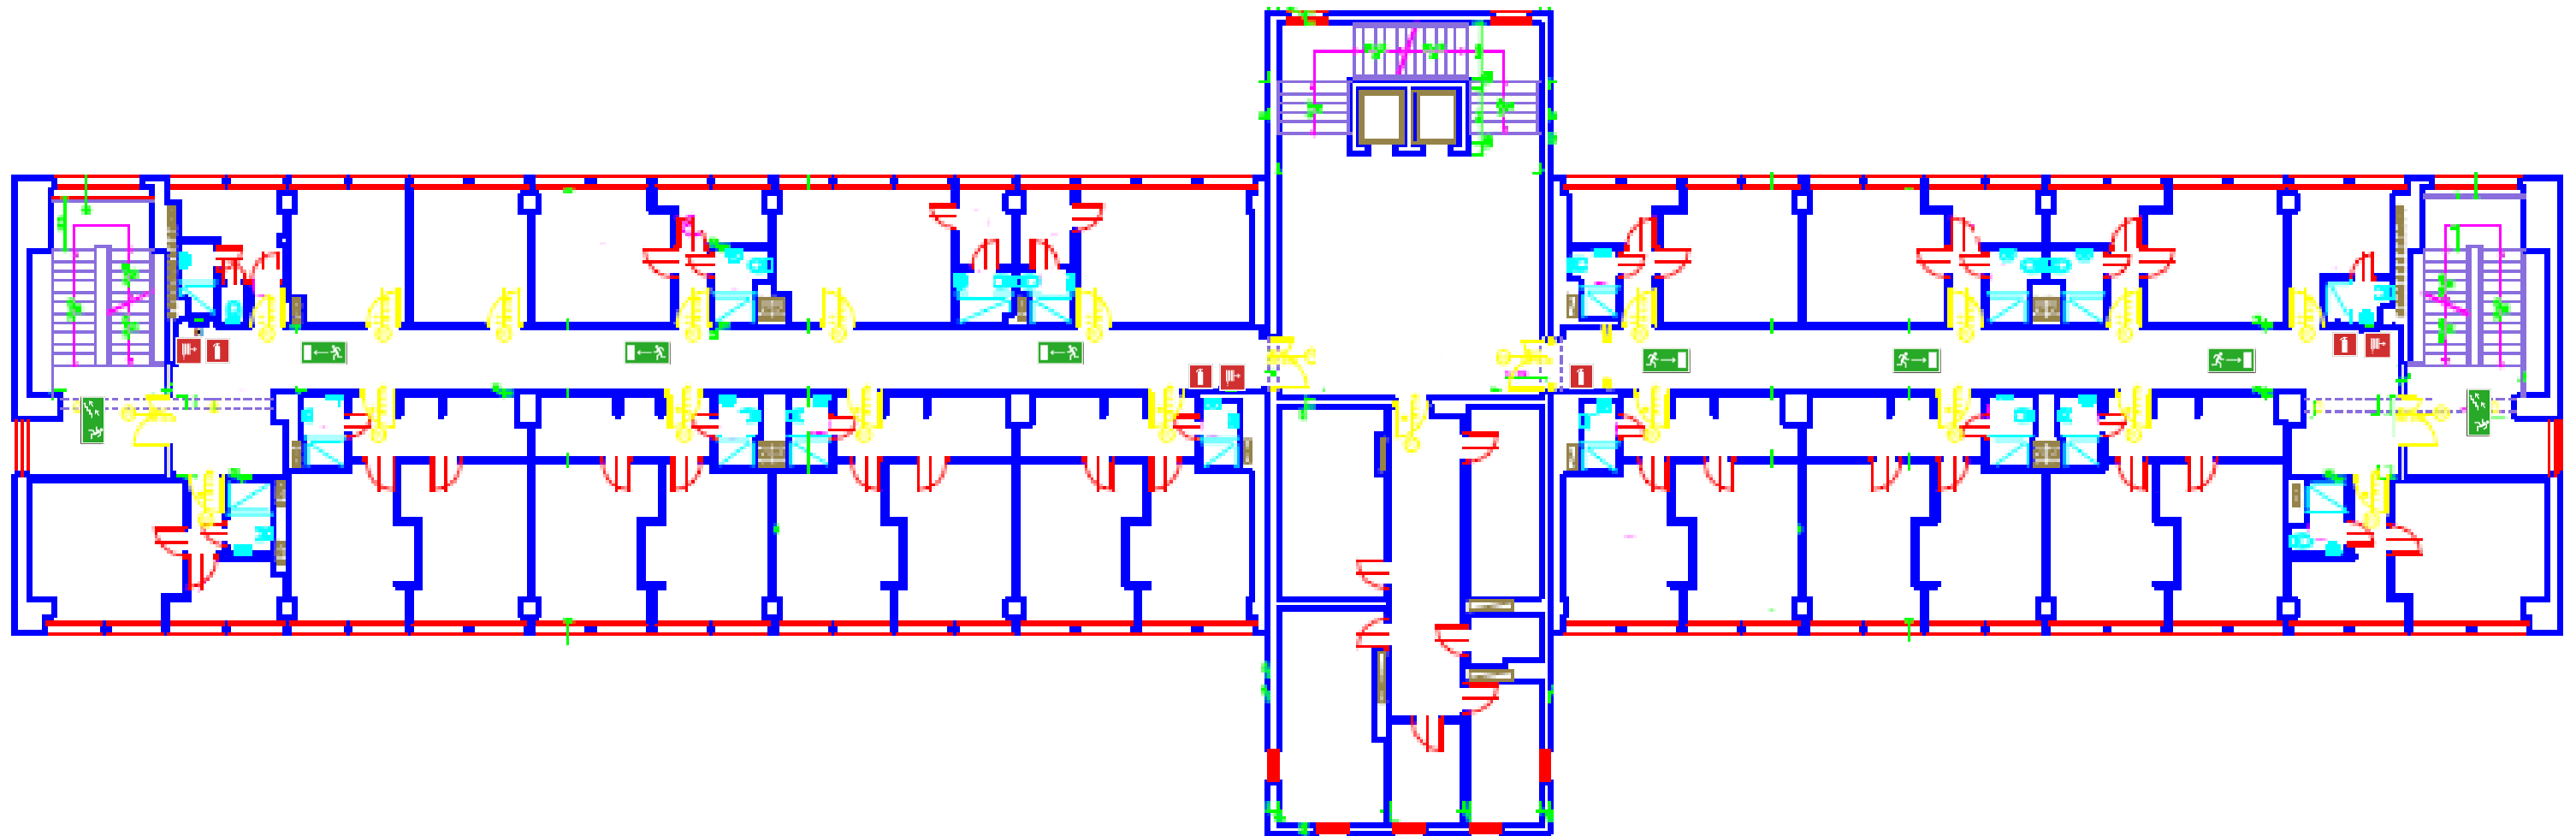

PLAN EWAKUACJI – II PIĘTRO

LEGENDA

-  - Gaśnica,
-  - Hydrant,
-  - Kierunek do wyjścia drogi ewakuacyjnej,
-  - Kierunek do wyjścia drogi ewakuacyjnej schodami w dół,