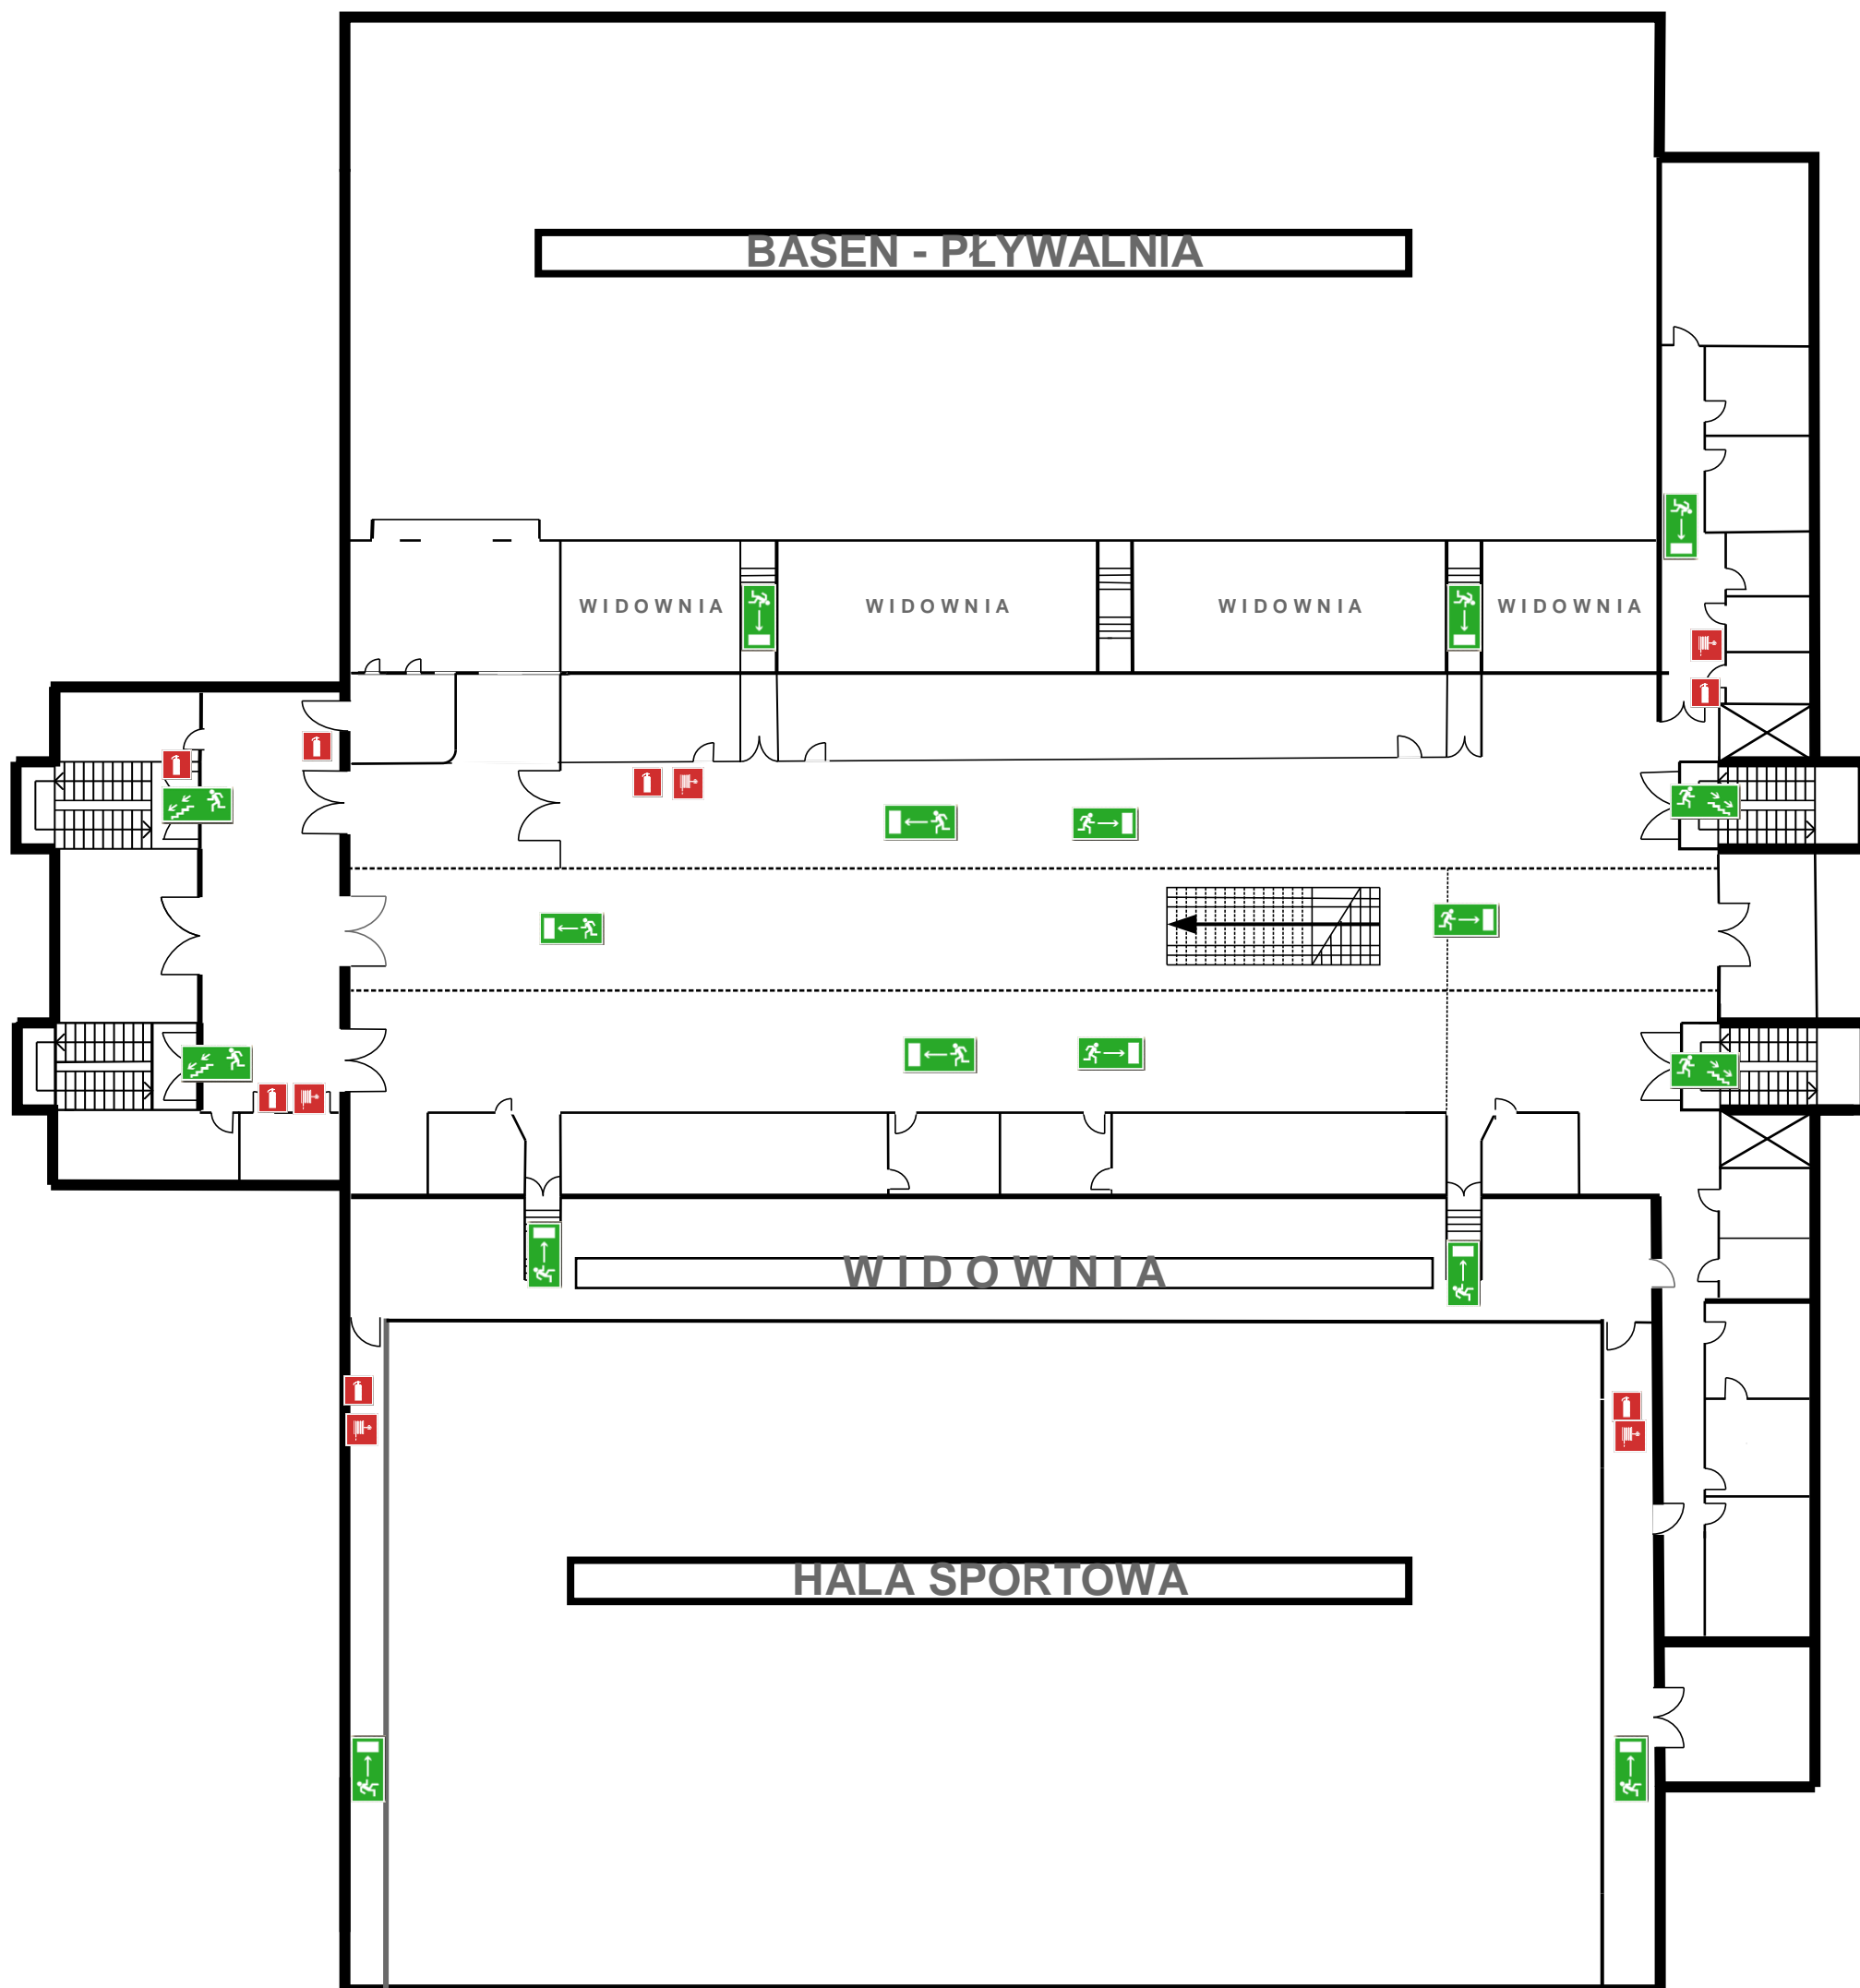

PLAN EWAKUACJI- I PIĘTRO

WIELOFUNKCUJNA HALA SPORTOWA AKADEMII WYCHOWANIA FIZYCZNEGO W KATOWICACH

LEGENDA

 - Gaśnica,

 - Hydrant,

  - Kierunek do wyjścia drogi ewakuacyjnej,

  - Kierunek do wyjścia drogi ewakuacyjnej schodami w dół