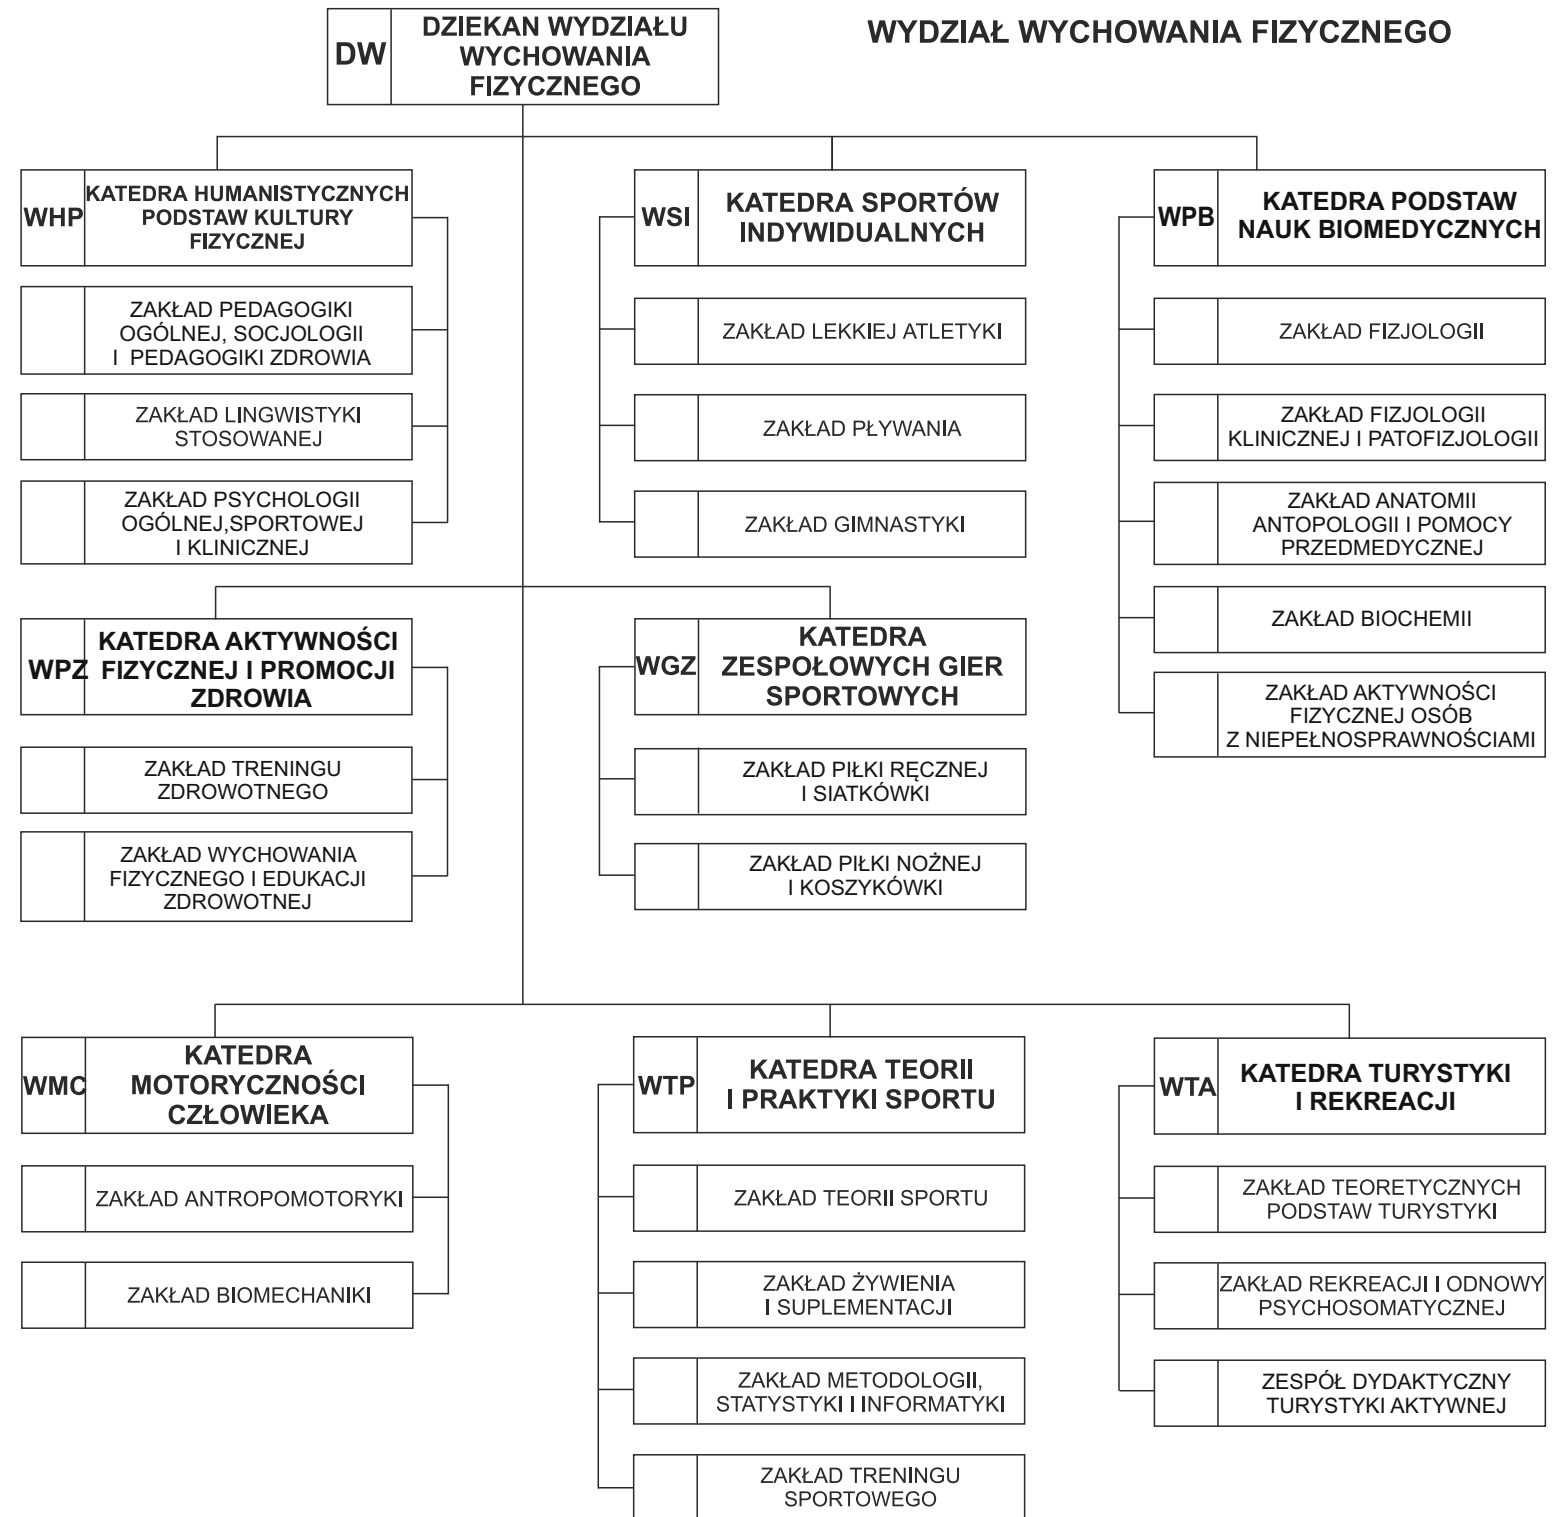

SCHEMAT ORGANIZACYJNY
AKADEMII WYCHOWANIA FIZYCZNEGO
IM. JERZEGO KUKUCZKI
W KATOWICACH

WYDZIAŁ FIZJOTERAPII

WYDZIAŁ ZARZĄDZANIA SPORTEM I TURYSTYKĄ

Z4AŁĄCZNIK NR DO REGULAMINU
ORGANIZACYJNEGO AWF KATOWICE

NB	BIBLIOTEKA
BG	DZIAŁ GROMADZENIA I OPRACOWANIA ZBIORÓW
BU	DZIAŁ UDOSTĘPNIANIA ZBIORÓW INFORMACJI, I DOKUMENTACJI NAUKOWEJ
NW	DZIAŁ WYDAWNICTW I ARCHIWUM
NA	