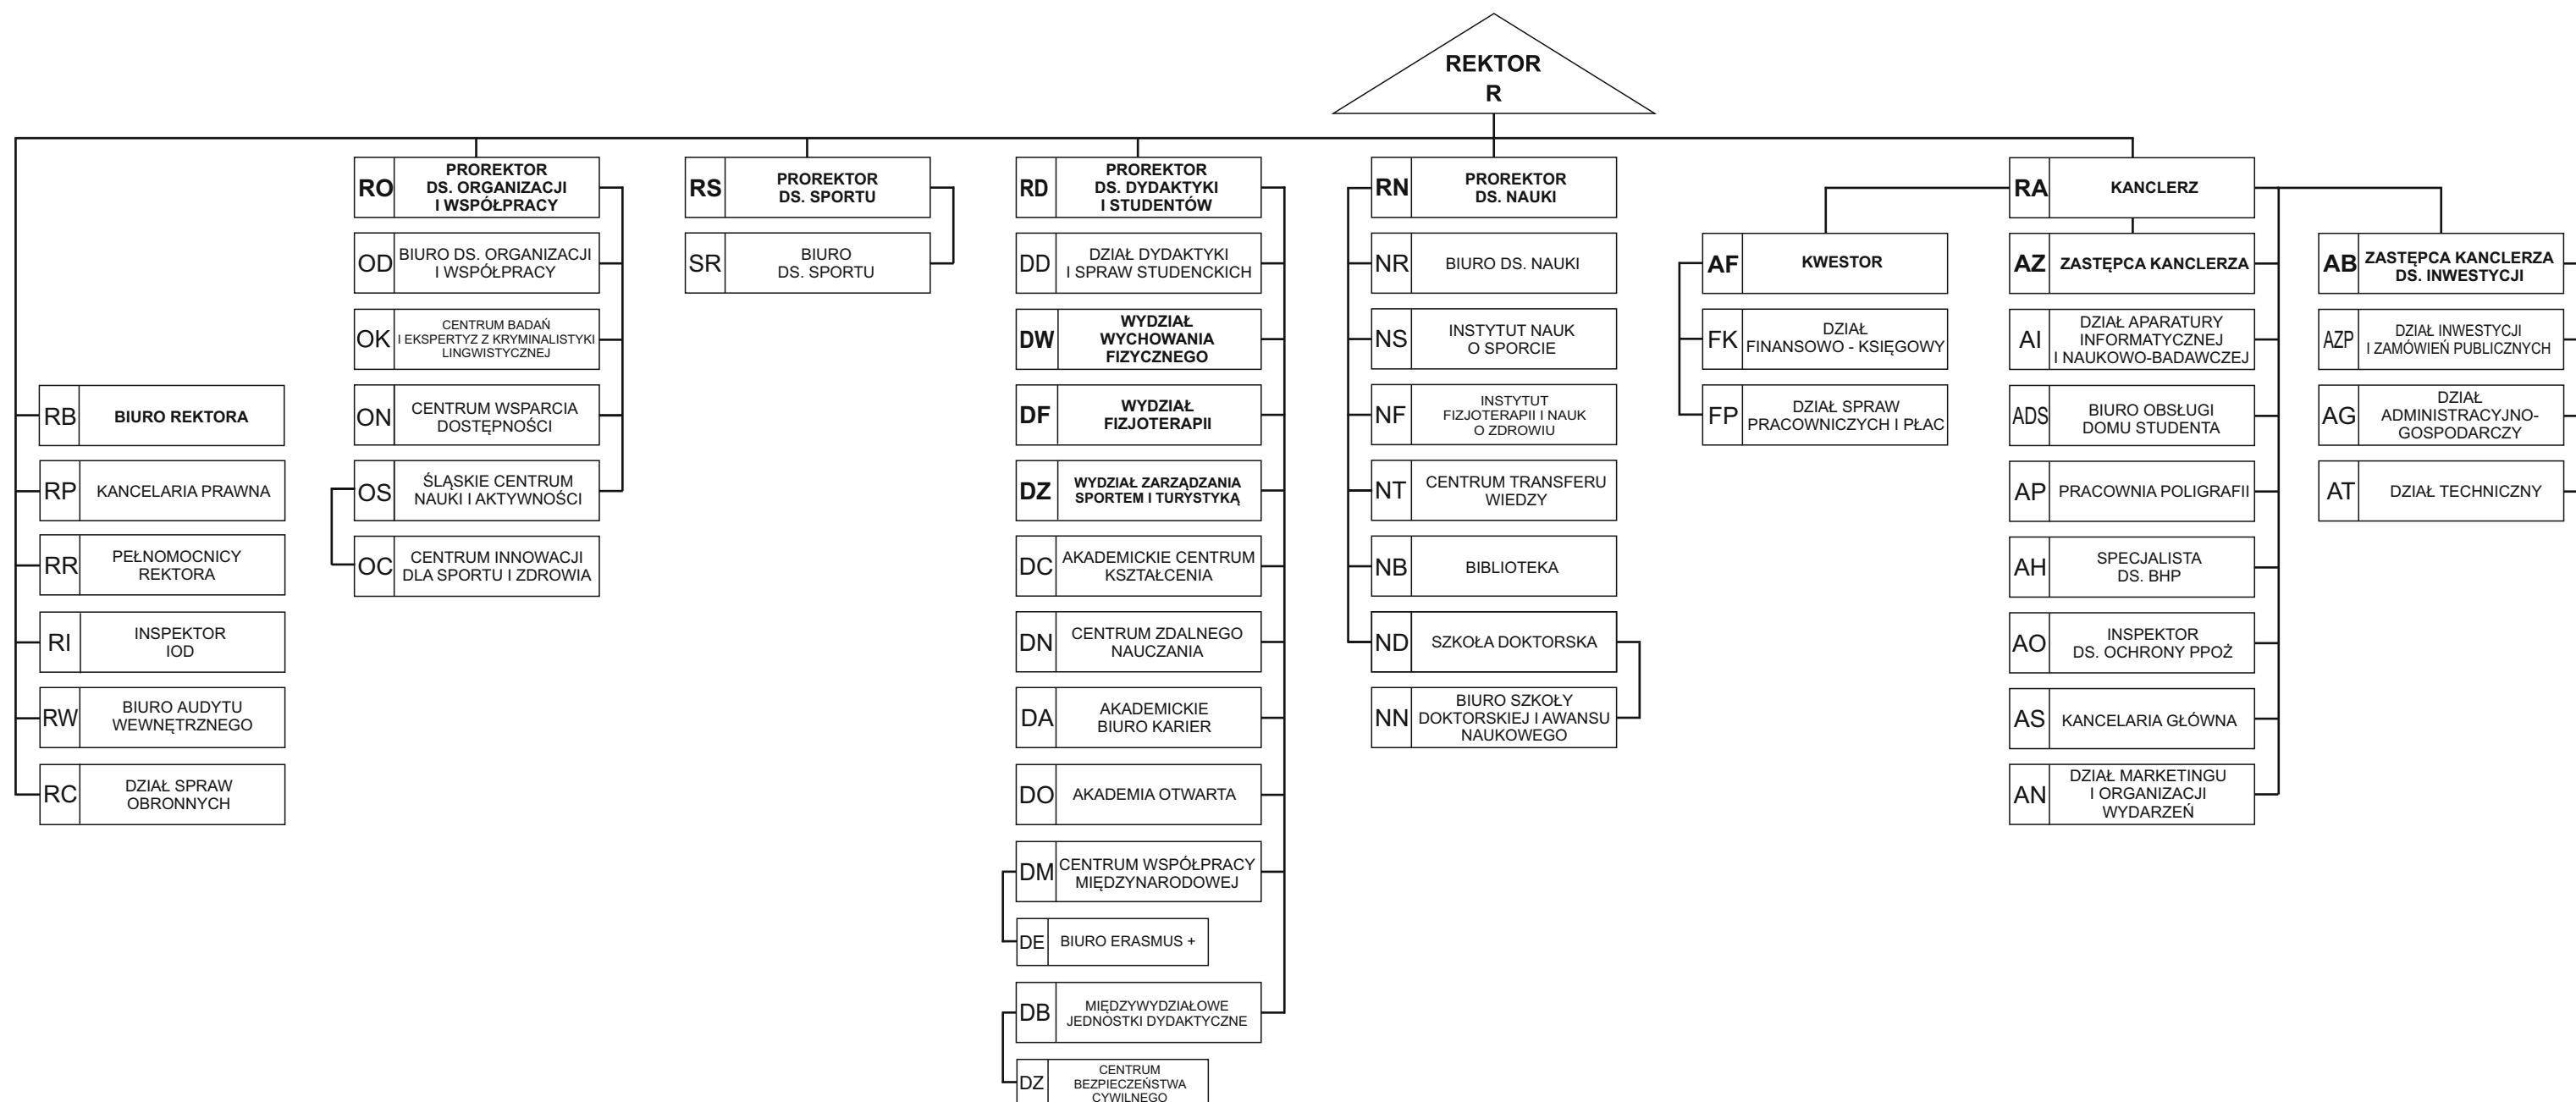

SCHEMAT ORGANIZACYJNY
AKADEMII WYCHOWANIA FIZYCZNEGO
IM. JERZEGO KUKUCZKI
W KATOWICACH

WYDZIAŁ FIZJOTERAPII

WYDZIAŁ ZARZĄDZANIA SPORTEM I TURYSTYKĄ

Z4AŁĄCZNIK NR DO REGULAMINU
ORGANIZACYJNEGO AWF KATOWICE

NB	BIBLIOTEKA
BG	DZIAŁ GROMADZENIA I OPRACOWANIA ZBIORÓW
BU	DZIAŁ UDOSTĘPNIANIA ZBIORÓW INFORMACJI, I DOKUMENTACJI NAUKOWEJ
NW	DZIAŁ WYDAWNICTW I ARCHIWUM
NA	