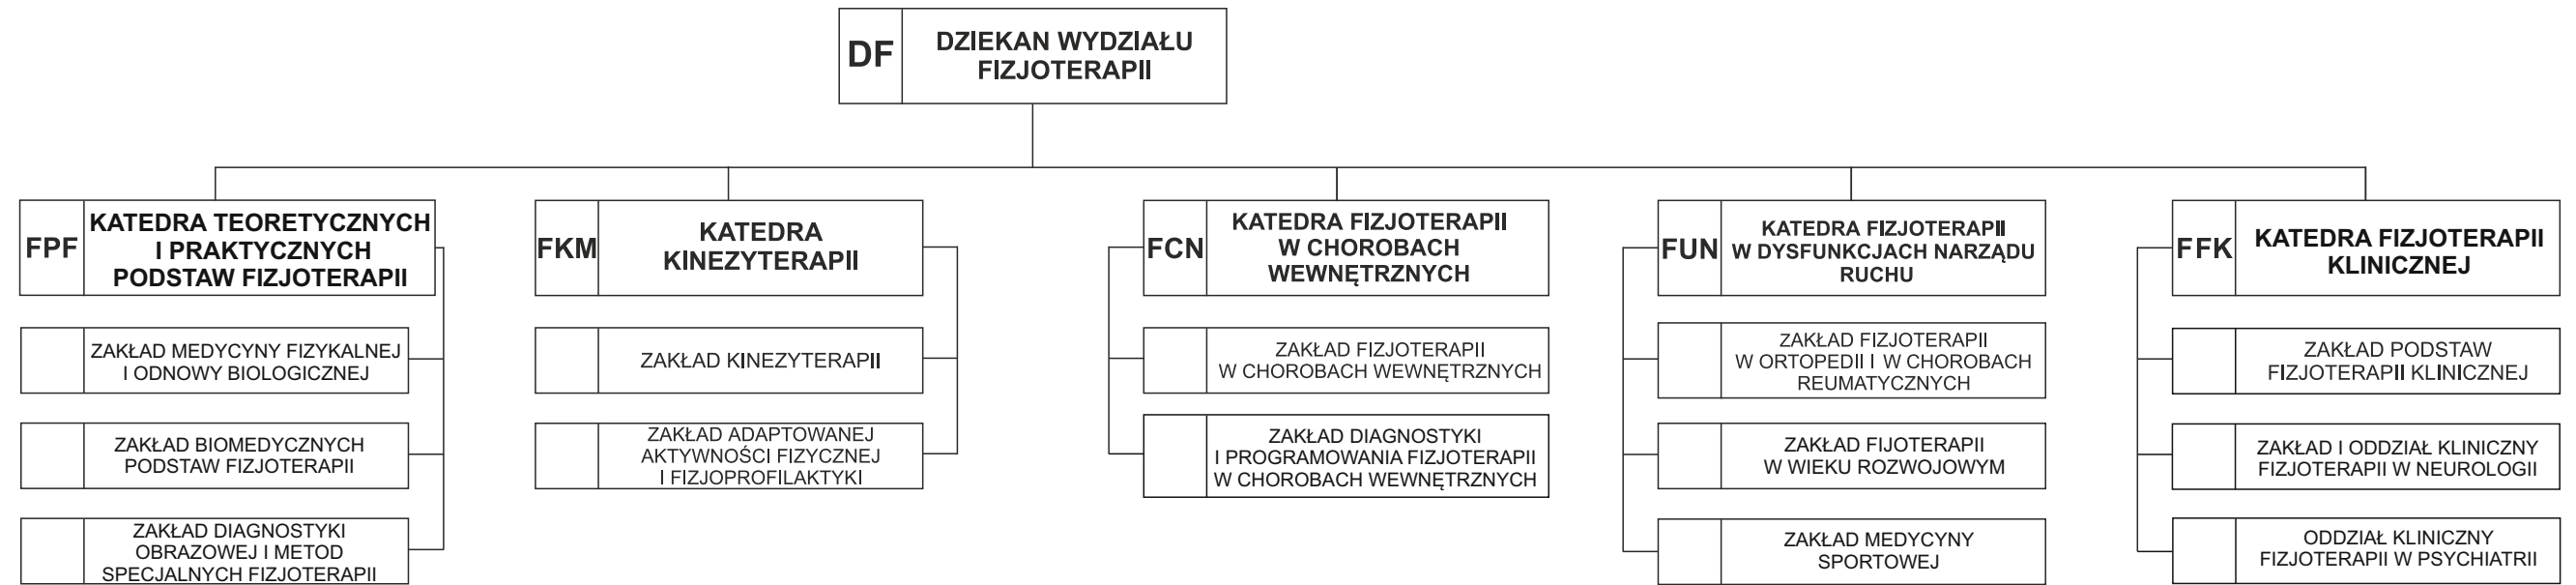

SCHEMAT ORGANIZACYJNY
AKADEMII WYCHOWANIA FIZYCZNEGO
IM. JERZEGO KUKUCZKI
W KATOWICACH

WYDZIAŁ FIZJOTERAPII

WYDZIAŁ ZARZĄDZANIA SPORTEM I TURYSTYKĄ

Z4AŁĄCZNIK NR DO REGULAMINU
ORGANIZACYJNEGO AWF KATOWICE