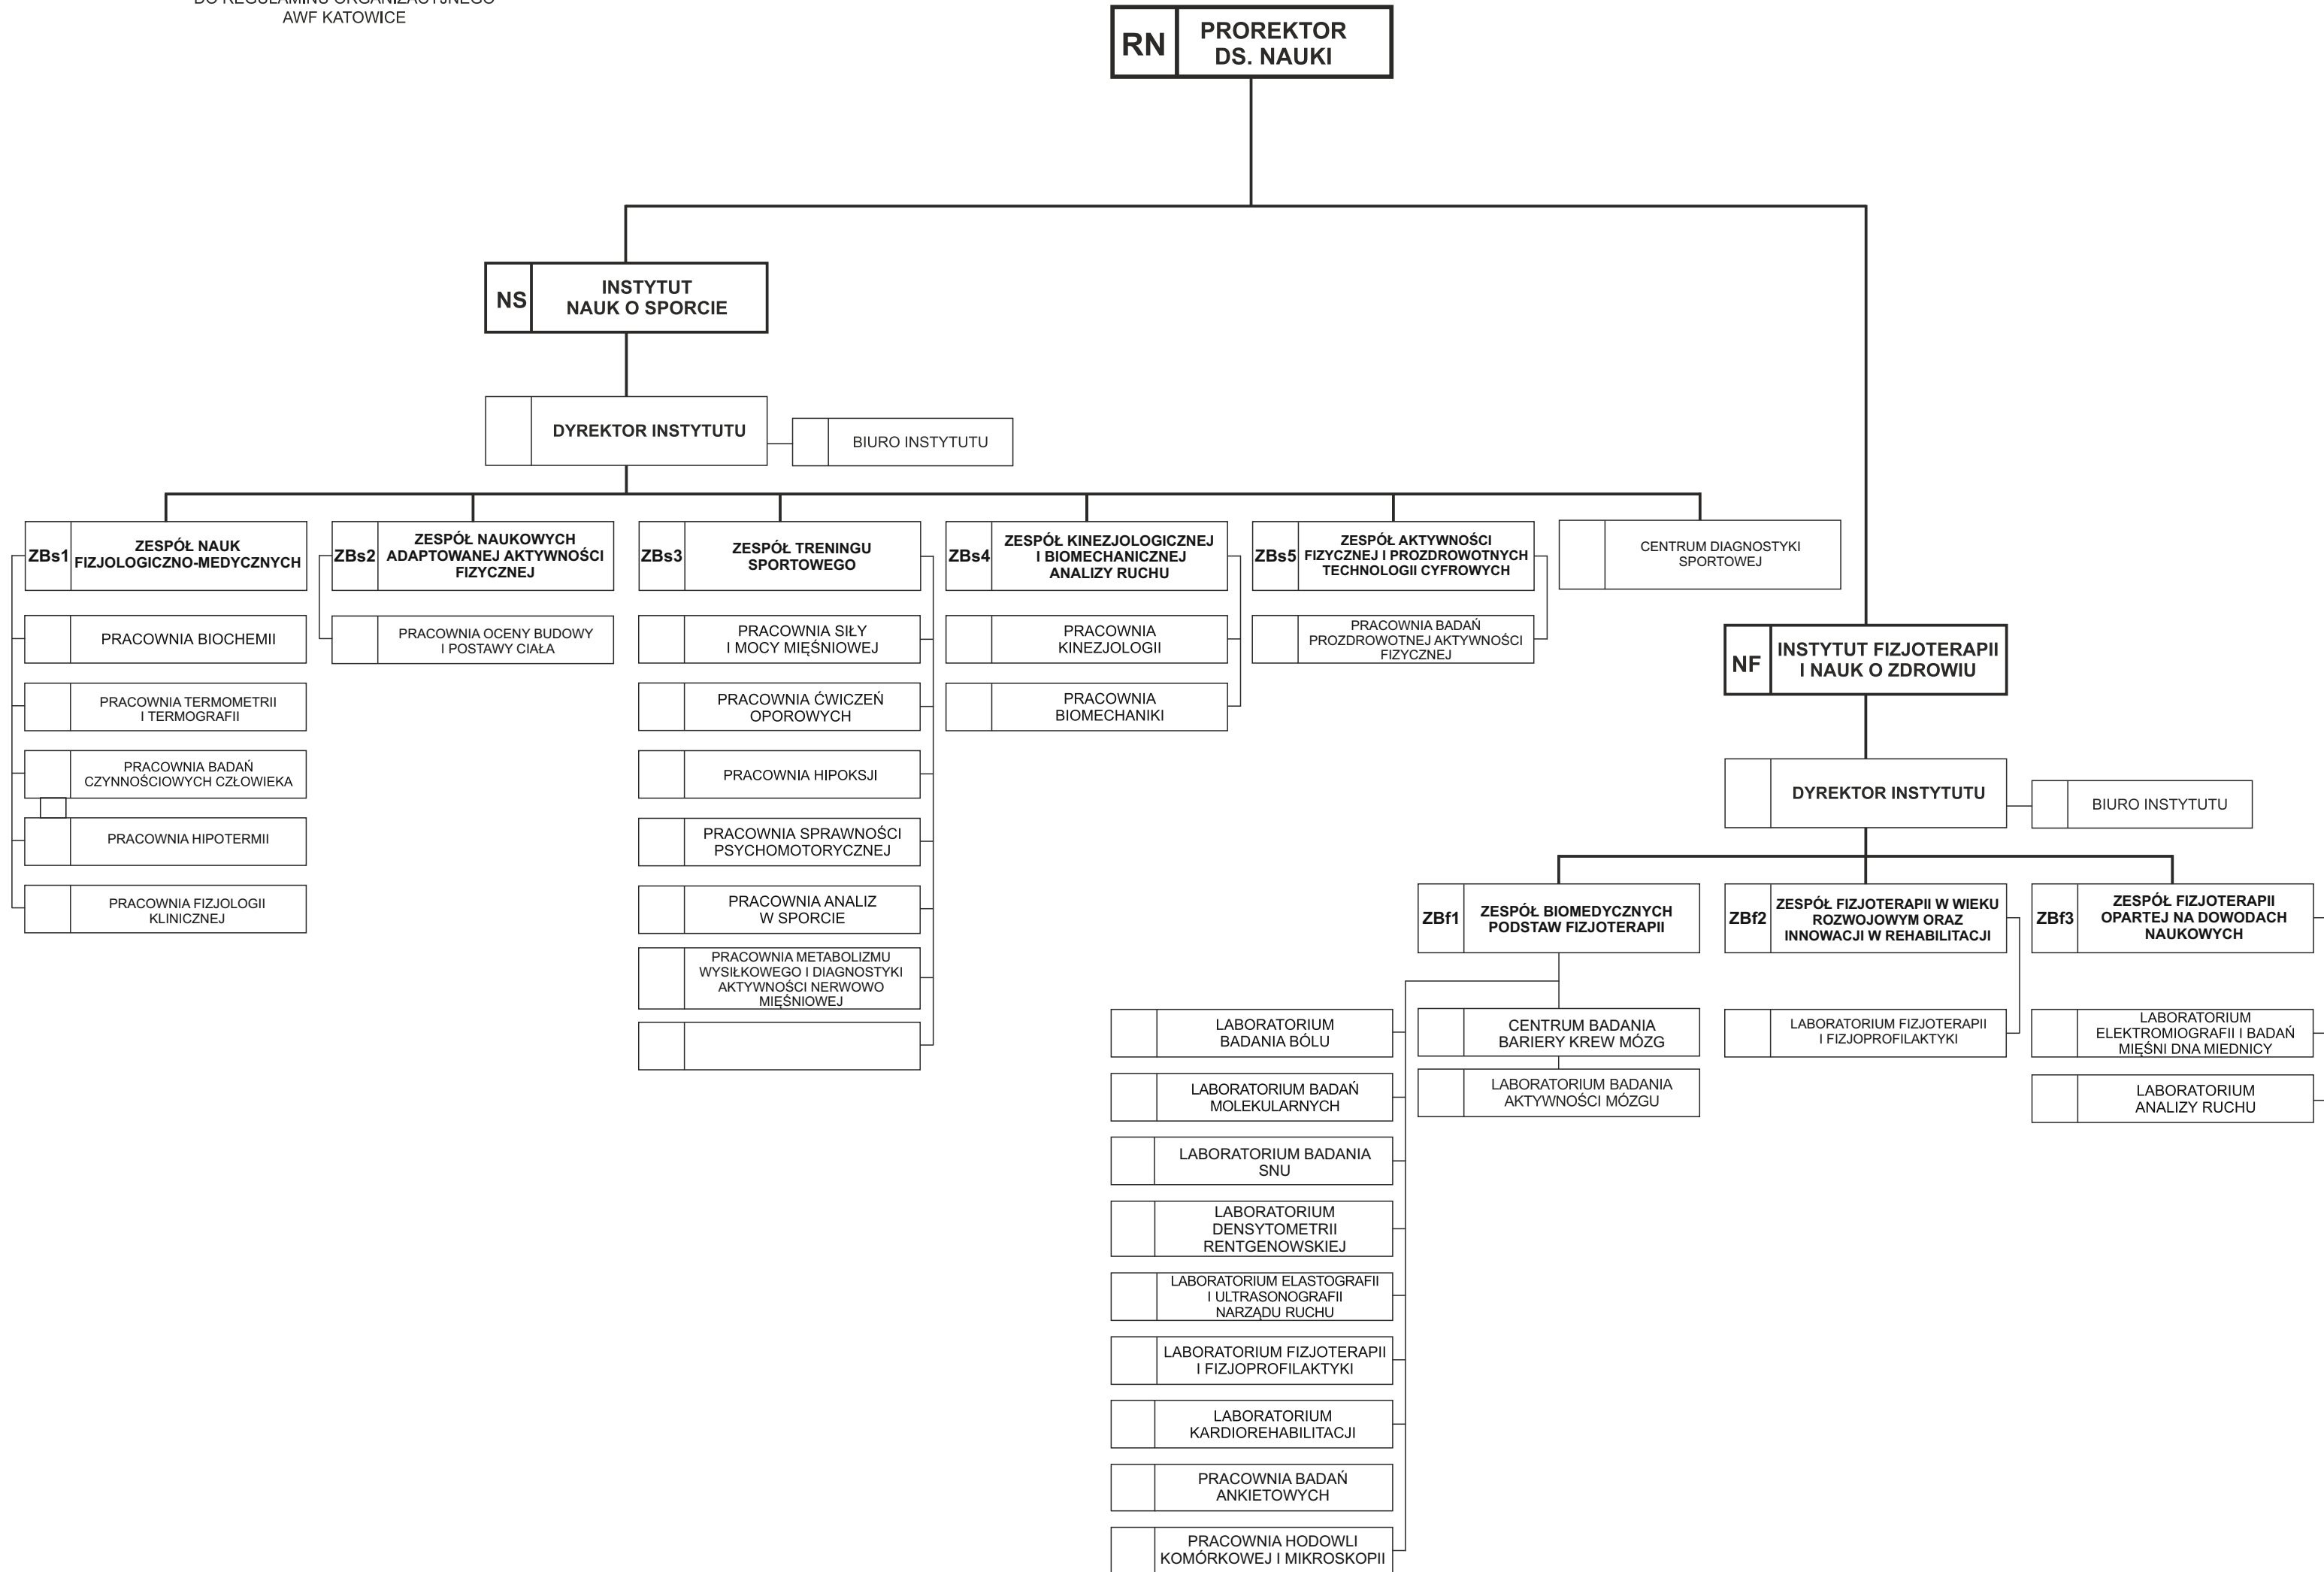

SCHEMAT ORGANIZACYJNY
AKADEMII WYCHOWANIA FIZYCZNEGO
IM. JERZEGO KUKUCZKI
W KATOWICACH

WYDZIAŁ FIZJOTERAPII

WYDZIAŁ ZARZĄDZANIA SPORTEM I TURYSTYKĄ

Z4AŁĄCZNIK NR DO REGULAMINU
ORGANIZACYJNEGO AWF KATOWICE

NB	BIBLIOTEKA
BG	DZIAŁ GROMADZENIA I OPRACOWANIA ZBIORÓW
BU	DZIAŁ UDOSTĘPNIANIA ZBIORÓW INFORMACJI, I DOKUMENTACJI NAUKOWEJ
NW	DZIAŁ WYDAWNICTW I ARCHIWUM
NA	